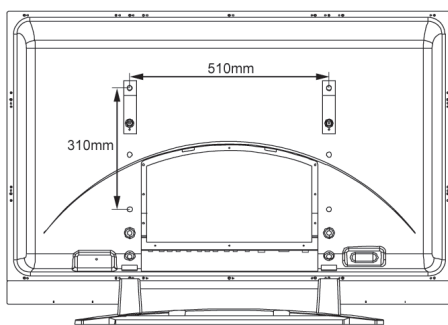

Käytön mukavuus

- Näyttöformaatin säätö: Matriisin 5x-zoomaus
- Kuva kuvassa -toiminto: Kuva kuvassa -toiminto, tuloliitännät, Kaksi ikkunaa
- Ohjattavissa verkko kautta: RS232
- Käyttömukavuuden parannukset: Näyttö
- Näytön ohjaustoiminnot: Vasen/oikea, Virran kytkentä ja -katkaisu, Ylös/alas
- Näyttökieliet: englanti, ranska, saksa, italia, espanja
- SRS-äänenkäsittely
- Kiinteä ääniratkaisu: Sisäinen vahvistin (2 x 10) ja kahden watin RMS x 2 -stereokaiuttimet
- DPMS-virrnsäästöjärjestelmä
- Näytönsäästötoiminnot: Kokonaan valkoinen, kuvan kääntö, pikselien vaihto
- Säännöstenmukaiset hyväksynyt: CE-hyväksytty, FCC-B, UL, CSA

Virta

- Kulutus: 330 wattia (keskiarvo)
- Virtalähde: 100-240 VAC, 50/60 Hz
- Lepotila: Enintään viisi wattia

Mitat

- Mitat (ilman jalustaa) (L x K x S): 1138 x 691 x 98 mm
- Paino: 37 kg
- Käyttölämpötila: 0°C - 40°C
- Suhteellinen kosteus: 20 - 80 %
- Käyttöikä, kun kirkkaus 50 %: 30 000 t

Lisätarvikkeet

- Mukana tulevat lisätarvikkeet: Virtajohto, Kauko-ohjain, Akku, S-Video-johto, AV-johto, 3xRCA/3xRCA, Äänijohto, VGA-johto
- Käyttöopas CD-levyllä
- Lisätarvikkeet: Kattokiinnitys, Joustava seinäkiinnitys, Kiinteä seinäkiinnitys, Pöytäjalusta
- Käyttöopas: Eng, Ger, Fre, Spa, Ita

Sekalaista

- Näytön reuna: metallinen antrasiitti

Tärkeimmät ominaisuudet

Hallinta verkon kautta: RS232

Hallinta verkon kautta on järjestelmä, jossa voit etähallita ja etäsäätää näyttöjä RS232-protokollan avulla.

Useita PC-tuloliitäntämuotoja

Tuotetta voi käyttää VGA-, SVGA-, XGA- ja WXGA-yhteensopivan tietokoneen kanssa. Yleiskäyttöön tarkoitettu julkinen näyttöratkaisu edellyttää monipuolista PC-tuloliitäntöjen tukea.

Kiinteä SRS-äänivahvistin

Sovelluksen äänenlaatu voidaan tarvittaessa parantaa tämän näytön SRS-äänenkäsittelyllä ja kiinteällä kaiuttimilla sekä liittämällä näyttöön tavallista suuremmat ulkoiset kaiuttimet

Ei tuuletinta

Tuulettimetön järjestelmä toimii hiljaisesti eikä kerää pölyä näytön sisälle. Laite toimii luotettavammin, kun se ei sisällä liikkuvia osia.

Zoom-toiminto vierekkäisissä näytöissä

Sisäisen zoom-toiminnon avulla useista näytöistä muodostuva videoseinä voidaan ottaa käyttöön helposti ilman, että zoom-toimintoa varten tarvittaisiin kalliita ulkoisia laitteita. Valittavissa asetelmat 2 x 2, 3 x 3, 4 x 4 ja 5 x 1.

Erittäin kirkas ja teräväkontrastinen

Erittäin kirkkaasta ja teräväkontrastisesta kuvasta on erityisen paljon hyötyä julkisissa tiloissa, joissa valaistusolosuhteet vaihtelevat.

Nopea väritoisto

Väritoisto on vaikeaa sekä NTSC- että EBU-väritilassa perinteisessä PDP-näytössä. Sisäänrakennettu 12-bitin nopea piiri tuottaa puhtaita ja täyteläisiä värejä sekä NTSC- että EBU-väritilassa

Ääriviivojen poisto

Perinteisten PDP-näyttöjen matalien harmaasävyjen yhteydessä näkyy usein ääriviivoja riittämättömän resoluution vuoksi. Uusi patentoitu tekniikka vähentää ääriviivojen muodostumista ja tuottaa entistä parempia ja tasaisempia liikusävyjä.

3D-kampasuodatin

3D-kampasuodatin erotelee kirkkaus- ja värisignaalit tavallista paremmin 3D-ympäristössä ja poistaa katselua häiritsevät päällekkäisväreit, ristikkäisvalotukset ja reunavärinän aiheuttamat pisteväristymät. Digitaalinen 3D-kampasuodatin vertaa televisiokuvaa alueittain ja erotelee värit pikkutarkasti mustavalkoisista alueista. Lisäksi suodatin poistaa sekä vaaka- että pystysuunnassa väristyneet kuvapisteeet ja myös reunavärinän. Tuloksena on äärimmäisen terävä kuva.

Upotuskuvatila (PIP)

Mahdollistaa kahden eri kuvälähteen katselun samanaikaisesti. Lähteet voivat olla joko kaksi videolähdettä tai datan tai grafiikan yhdistelmä

Kehittynyt kiinnipalamisen esto

Näytössä käytetään pikselin vaihdoksi kutsuttua suojaustoimintoa. Kun suojaus on käytössä, näytön kuva vaihtaa pikselien sijaintia ja estää siten haamukuvien syntyminen. Lisäksi käytössä on kiinnipalaneen kuvan palautustoiminto, jossa mallista riippuen haamukuvat poistetaan ajamalla näyttöön tietyn aikaa kokovalkoisia signaalia tai kääntämällä kuvaa.

Julkaisupäivä 2007-11-09

Versio: 4.0

12 NC: 8639 000 15945
EAN: 87 10895 87875 3