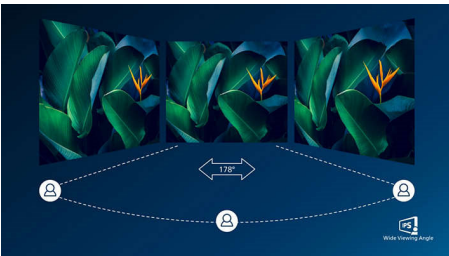

Enestående billedkvalitet

- SmartImage Lite for nemme, optimerede billedindstillinger
- IPS LED-vidvinkelteknologi giver nøjagtige billeder og farver
- Mindre øjentræthed med flimmerfri teknologi
- Krystalklare billeder med Quad HD 2560 x 1440 pixel
- Farver i ultrabredde – en bredere vifte af farver skaber et livfuldt billede
- LowBlue-tilstand for nem produktivitet, der skåner øjnene
- Ubesværet og problemfrit gameplay med AMD FreeSync™-teknologi

PHILIPS

Vigtigste nyheder

Teknologi til farver i ultrabredde

Teknologien til farver i ultrabredde giver et langt større farvespektrum og et mere klart billede. Den bredere farveskala med farver i ultrabredde giver mere naturligt udseende grønne, levende røde og dybere blå farver. Gør medieunderholdning, billeder og selv produktiviteten mere livagtig med levende farver fra teknologien til farver i ultrabredde.

IPS-teknologi

IPS-skærme anvender avanceret teknologi, der giver dig ekstra brede betragtningsvinkler på 178/178 grader, så du kan se skærmen fra næsten enhver vinkel. I modsætning til almindelige TN-paneler opnår du med IPS-skærme bemærkelsesværdigt skarpe billeder med levende farver, så de ikke alene er perfekt til fotos, film og søgning på nettet, men også til professionelle applikationer, der stiller krav om nøjagtige farver og ensartet lysstyrke til enhver tid.

Krystallklare billeder

Disse nye Philips-skærme leverer krystallklare Quad HD-billeder i 2560 x 1440 eller 2560 x 1080 pixel. Ved at udnytte højtydende paneler med høj pixeltæthed, der understøttes af kilder med stor båndbredde som f.eks. USB-C, DisplayPort og HDMI, vil disse nye skærme gøre dine billeder og din grafik levende. Uanset om du er en krævende professionel bruger, der har brug for meget detaljerede oplysninger til CAD-CAM-løsninger, om du bruger grafiske 3D-, eller om du er en økonomisk troldmand, der arbejder med kæmpestore regneark, så giver Philips-skærmene dig krystallklare billeder.