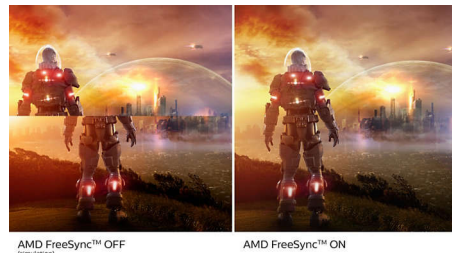

Helt problemfrit spil

Spil bør ikke være et valg mellem usammenhængende gameplay eller ødelagte billeder. Med den nye Philips-skærm behøver det heller ikke at være sådan. Opnå flydende effektivitet uden artefakter ved stort set alle billedhastigheder med AMD FreeSync™-teknologi, nem og hurtig opdatering og ekstremt hurtige svartider.