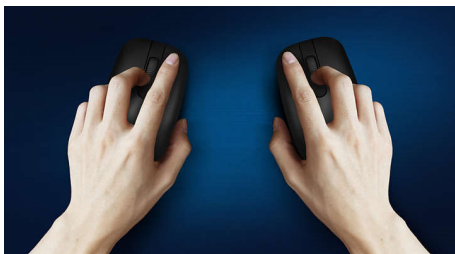

Stil ontwerp

- Verminderd klikgeluid voor een stille en comfortabele ervaring

Geavanceerde technologie voor ultieme prestaties

- Tot 1200 DPI

Comfortabele en nauwkeurige controle

- Muisdesign voor links- en rechtshandigen voelt goed in elke hand
- Comfortabel, ergonomisch muisdesign voelt geweldig aan
- High Definition optische tracking voor vloeiende controle

Knoppen gaan miljoenen klikken mee

Knoppen gaan miljoenen klikken mee voor duurzaamheid

Tot 1200 DPI

Deze muis biedt nauwkeurige tracking tot 1200 DPI met meer vloeiende en nauwkeurige bewegingen.

Comfortabel, ergonomisch design

Comfortabel, ergonomisch muisdesign voelt geweldig aan

Plug & play

Eenvoudige Plug & Play bekabelde USB-aansluitingen

Muisdesign voor links- en rechtshandigen

Muisdesign voor links- en rechtshandigen voelt goed in elke hand