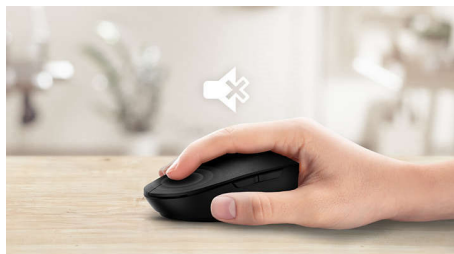

Verminderd klikgeluid

Verminderd klikgeluid voor een stille en comfortabele ervaring