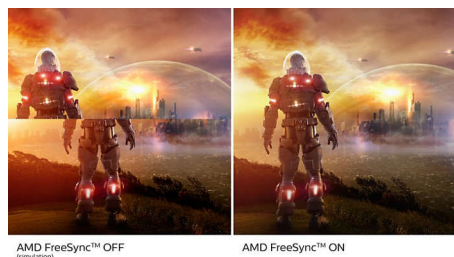

Плавный игровой процесс

Благодаря новому монитору Philips вам больше не нужно выбирать между разрывами изображения и задержкой кадров во время игрового процесса. Технология AMD FreeSync™ обеспечивает плавный вывод изображения без помех практически при любой частоте кадров и быстрый отклик.