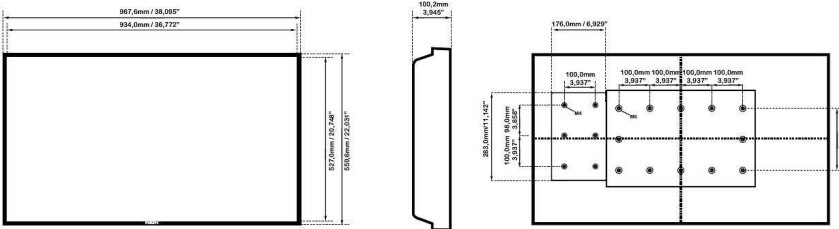

Boyutlar

- Çerçeve kalınlığı: 1,6 cm / 0,63 inç
- Akıllı Yuva montajı: 160 x 300 x 55 mm
- Set yüksekliği (stand ile): 606 mm
- Akıllı yuva, inç olarak (GxYxD): 6,30 x 11,81 x 2,17 inç
- Set yüksekliği (stand ile) (inç): 23.9 inç
- Set Genişliği: 968 mm
- Ürün ağırlığı: 22 kg
- Set derinliği (stand ile): 405 mm
- Set Yüksekliği: 559 mm
- Set Derinliği: 123 mm
- Set derinliği (stand ile) (inç): 15.9 inç
- Set Genişliği (inç): 38,1 inç
- Set Yüksekliği (inç): 22 inç
- Duvara Montaj Aparatı: 200x200mm, 400x200mm (Set), 100x100mm (Akıllı yuva)
- Set Derinliği (inç): 4,8 inç
- Ürün ağırlığı (lb): 48,5 lb

Çalışma koşulları

- Sıcaklık aralığı (çalışma): 0 - 40 °C
- MTBF: 50.000 saat
- Bağıl nem: 5 - 90 %

Aksesuarlar

- Birlikte verilen aksesuarlar: Uzaktan Kumanda, Uzaktan kumanda pilleri, AC Güç Kablosu, VGA kablosu, CD-ROM'da Kullanım kılavuzu, Hızlı başlangıç kılavuzu
- İsteğe bağlı aksesuarlar: Sabit duvara asma aparatı,

- Hareketli duvara asma aparatı, Tavana asma aparatı
- Stant: BM05211

Miscellaneous

- Bezel: metalik antrasit
- Ekran Menü (OSD) Dilleri: İngilizce, Fransızca, Almanca, İtalyanca, Lehçe, Türkçe, Rusça, Basitleştirilmiş Çince
- Garanti: Avrupa/Kuzey Amerika: 3 yıl
- Yasal onaylar: CE, FCC, Sınıf B, CCC, RoHS, UL/cUL

Yayın tarihi 2024-04-10

Sürüm: 7.5.2

EAN: 87 12581 53759 3

© 2024 Koninklijke Philips N.V.
Tüm hakları saklıdır.

Teknik özellikler üzerinde önceden haber vermeden değişiklik yapılabilir. Ticari markalar, Koninklijke Philips N.V. şirketi veya ilgili kuruluşlara aittir.

www.philips.com