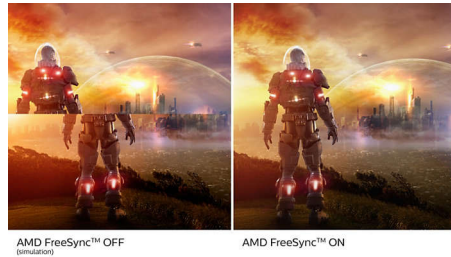

Izuzetno glatko igranje

Igranje ne smije podrazumijevati izbor između isprekidane slike ili izlomljenih kadrova. Zahvaljujući novom Philipsovom monitoru, ne mora niti biti. Uz tehnologiju AMD FreeSync™ osigurajte ugađenu reprodukciju slike bez smetnji pri gotovo svakoj brzini, kao i ugađeno brzo osvježavanje i izuzetno brz odziv.