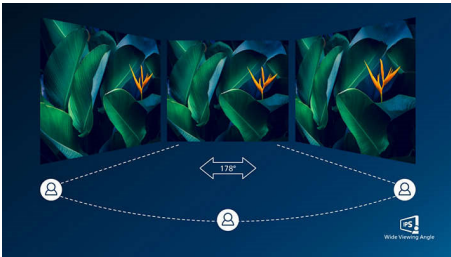

## Tehnologija IPS

IPS zasloni koriste naprednu tehnologiju koja omogućava izuzetno širok kut gledanja od 178/178 stupnjeva, što znači da se zaslon može gledati iz gotovo bilo kojeg kuta. Za razliku od standardnih zaslona, IPS zasloni pružaju nevjerovatno čistu sliku živopisnih boja, što ih čini idealnima za prikaz fotografija, filmova i pretraživanje interneta, ali i za profesionalne primjene koje zahtijevaju preciznost boja i dosljednu svjetlinu u svakom trenutku.