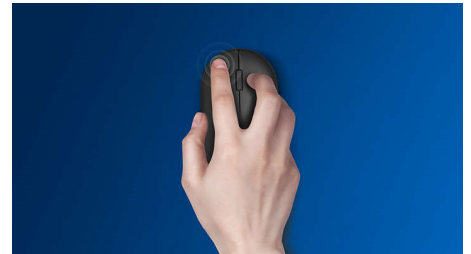

Philips 300 Series
Kabellose Maus

3 Tasten

2,4 GHz, kabellos
Optischer Sensor

SPK7384

Kabelloser Tragekomfort überall

Diese komfortable und stylische Maus passt sich nicht nur Ihrer Hand an, sie lässt sich auch einfach in Ihrer Tasche verstauen. Dieser praktische Begleiter verfügt über eine kabellose Verbindung und einen optischen Sensor, der auf fast allen Oberflächen problemlos funktioniert.

Angenehme, präzise Steuerung

- Die beidhändige Form fühlt sich sowohl in der linken als auch in der rechten Hand gut an.
- Komfortables, ergonomisches Mausdesign, das sich gut anfühlt.
- Hochauflösende optische Abtastung für flüssige Steuerung

Lange Akku-Betriebsdauer

Die lange Akkulebensdauer bedeutet, dass Sie die Akkus nur selten austauschen müssen – für eine lange und zuverlässige Verwendung.

Bequemes, ergonomisches Design

Komfortables, ergonomisches Mausdesign, das sich gut anfühlt.

Einfach zu verbinden

Das kabellose Design erleichtert Ihnen das Leben – einfach zu verbinden und ohne Kabelgewirr.

Tasten halten für Millionen von Klicks

Die langlebigen Tasten halten für mehrere Millionen Klicks.