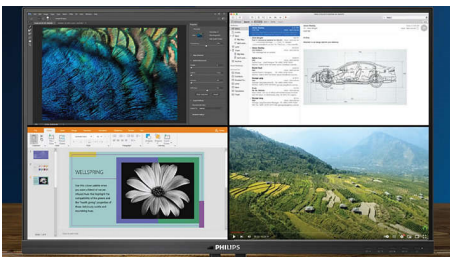

PHILIPS

Những nét chính

Độ phân giải UltraClear 4K UHD

Màn hình của Philips sử dụng các bảng hiển thị hiệu suất cao để cung cấp hình ảnh có độ phân giải UltraClear, 4K UHD (3840 x 2160). Cho dù bạn đang cần hình ảnh cực kỳ chi tiết theo yêu cầu chuyên nghiệp cho các giải pháp CAD, sử dụng ứng dụng đồ họa 3D hoặc một tiện ích tài chính hoạt động trên những bảng tính lớn, màn hình Philips sẽ khiến cho hình ảnh và đồ họa của bạn thật sống động.

Công nghệ IPS

Màn hình IPS sử dụng công nghệ tiên tiến cho bạn góc nhìn rộng 178/178 độ, cho phép xem màn hình từ gần như bất kỳ góc nào. Không như bảng TN chuẩn, màn hình IPS cho bạn hình ảnh sinh động cao với màu sắc sống động, giúp cho màn hình không chỉ lý tưởng cho các ứng dụng xem ảnh, video và duyệt web, mà cho cả các ứng dụng chuyên nghiệp yêu cầu luôn có độ chính xác màu và độ sáng ổn định.

Công nghệ MultiView cho 4K

Tính năng MultiView của Philips trên màn hình 4K UHD mở rộng này cho phép bạn xử lý

được tới bốn hệ thống, mỗi hệ thống hiển thị trên một màn hình định dạng Full HD. Bạn có thể dùng chế độ PbP (Picture-by-Picture) để theo dõi bốn hệ thống trên một màn hình giúp tăng cường kiểm soát phòng hay kiểm soát an ninh; hoặc cho nhiều thiết bị khác nhau như hai notebook đồng thời đặt cạnh nhau giúp quá trình công tác được hiệu quả hơn. Hoặc bạn có thể dùng chế độ PiP (Picture-in-Picture) để xem một nguồn cấp hình ảnh trận đấu bóng đá trực tiếp từ thiết bị giải mã tín hiệu truyền hình của bạn trong khi đang làm việc trên máy tính.

Gờ mỏng

Thiết kế đường viền mảnh tạo ra hình dáng kiểu cách cho màn hình công cộng để khớp với nhau một cách tinh vi trong hầu hết các môi trường. Hơn nữa, thiết kế này giúp cho màn hình thật lý tưởng cho tường video ma trận xếp lớp.