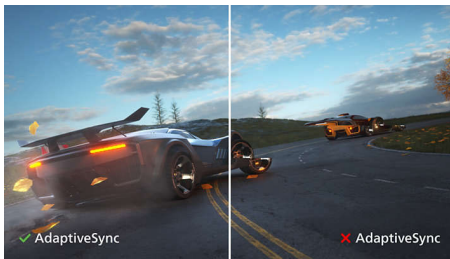

Tehnologija Adaptive-Sync

Gejming ne treba da uključuje izbor između seckanja i izgubljenih kadrova. Dobićete glatke performanse bez artefakata na praktično svakoj brzini kadrova uz tehnologiju Adaptive-Sync, brzo i glatko osvežavanje i munjevito vreme odziva.