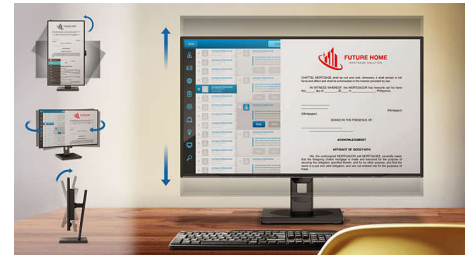

Technológia MultiView

Vďaka displejom Philips s ultra vysokým rozlíšením a technológiou MultiView môžete pohodlným spôsobom využiť bohaté možnosti pripojenia. MultiView umožňuje duálne pripojenie a zobrazenie, vďaka čomu môžete naraz vedľa seba pracovať s viacerými zariadeniami, napríklad stolovým počítačom a notebookom, a veľmi ľahko vykonávať viacero komplexných úloh súčasne.

SmartErgoBase

SmartErgoBase je podstavec monitora, ktorý poskytuje pohodlie ergonomického displeja aj praktické usporiadanie káblov. Môžete ho sklopiť, nakloniť a otočiť do rozličných uhlov na zabezpečenie maximálneho pohodlia. Výškovonastaviteľný stojan zaručuje optimálnu úroveň sledovania, čím znižuje fyzickú námahu pri celodennej práci, zatiaľ čo usporiadanie káblov vám pomôže vyhnúť sa zamotaným káblom a udržať pracovné miesto úhľadné a profesionálne.