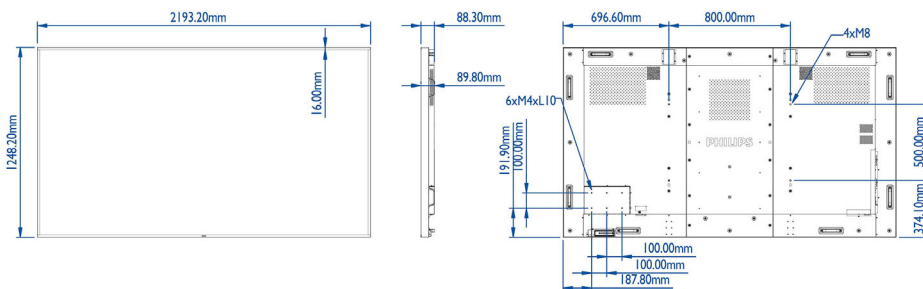

kabel), LAN (RJ45)

Geluid

- Ingebouwde luidsprekers: 2 x 10 W RMS

Vermogen

- Netspanning: 100 ~ 240 VAC, 50 ~ 60 Hz
- Verbruik (normaal): 500 W
- Stroomverbruik in stand-bystand: $\leq 0,5\text{ W}$

Afmetingen

- Bevestiging via slimme uitsparing: 400 x 200 mm, M4
- Breedte van het apparaat: 2193,20 mm
- Gewicht van het product: 91,4 kg
- Hoogte van het apparaat: 1248,20 mm
- Diepte van het apparaat: 89,8 mm
- Geschikt voor wandmontage: 800 x 500 mm, M8
- Randbreedte: 16,0 mm

Voorwaarden voor een goede werking

- Temperatuurbereik (in bedrijf): 5~ 40 °C
- MTBF: 50.000 uur
- Relatieve vochtigheid: 20 ~ 80 %
- Temperatuurbereik (opslag): -20 ~ 60 °C

Accessoires

- Meegeleverde accessoires: AC-netsnoer, Batterijen voor afstandsbediening, Snelstartgids, Afstandsbediening, Gebruiksaanwijzing op CD-ROM, RS232-kabel, HDMI-kabel
- Optionele accessoires: ColourCalibrationKit (CCK4602), Randafwerkingspakket, HDBaseT OPS-ontvanger (CRD25)

Diversen

- Taalversies in beeldschermmenu: Engels, Frans, Duits, Italiaans, Pools, Russisch, Spaans, Turks, Vereenvoudigd Chinees, Traditioneel Chinees, Arabisch, Japans
- Garantie: 3 jaar garantie
- Officiële goedkeuringen: CE, UL/cUL, CCC, C-Tick, RoHS, GOST, FCC, klasse A

Publicatiedatum
2024-03-29

Versie: 4.0.1

EAN: 87 12581 72938 7

© 2024 Koninklijke Philips N.V.
Alle rechten voorbehouden.

Specificaties kunnen zonder voorafgaande kennisgeving worden gewijzigd. Handelsmerken zijn het eigendom van Koninklijke Philips N.V. en hun respectieve eigenaren.

www.philips.com