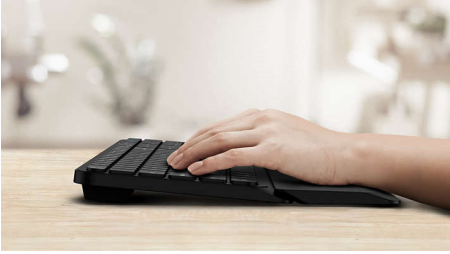

Створено з думкою про комфорт

- Ергономічна підставка для рук для додаткового комфорту

Розроблено для ефективної роботи

- Зручні мультимедійні швидкі клавіші
- Клавіші з низьким профілем швидкі та стильно виглядають

PHILIPS

Комплект бездротової клавіатури та миші

Бездротове з'єднання 2,4 ГГц Знімна опора для рук, Дизайн із низьким профілем, До 3200 точок на дюйм (регулюється)

Основні особливості

Бездротове з'єднання 2.4G

Сховайте комп'ютерні дроти подачі. Будь-яку клавіатуру/мишу, оснащену цією функцією, можна під'єднати до будь-якого комп'ютера за допомогою швидкісного бездротового з'єднання 2,4 Гц. Простий процес налаштування, а також елегантний дизайн аксесуара забезпечать охайне робоче місце без зайвих проводів.

Ергономічна підставка для рук

Підставка для рук допомагає комфортно розмістити руку на клавіатурі, а також пропонує зручне місце для відпочинку, коли ви не працюєте.

Мультимедійні швидкі клавіші

За допомогою цих мультимедійних швидких клавіш можна легко перемикає між