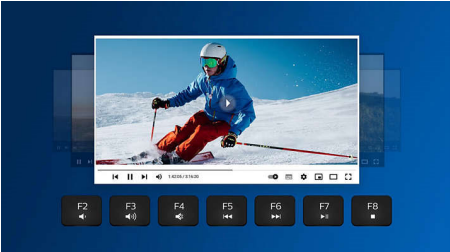

Мультимедійні швидкі клавіші

За допомогою цих мультимедійних швидких клавіш можна легко перемикає між

відтворенням музики, регулюванням гучності або відео простим натисненням.