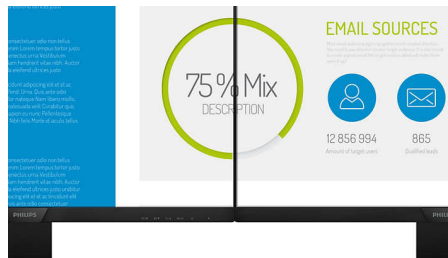

Ultraschmaler Rahmen

Die neuen Philips Monitore verfügen über extrem schmale Rahmen, die größtmögliche Bildgröße bei geringsten Ablenkungen ermöglichen. Besonders geeignet für Mehrfach-Display- oder Tiling-Aufstellungen etwa für Spiele, Grafikdesign oder berufliche Anwendungen, gibt Ihnen der Monitor mit ultraschmalen Rahmen das Gefühl, einen großen Monitor zu verwenden.