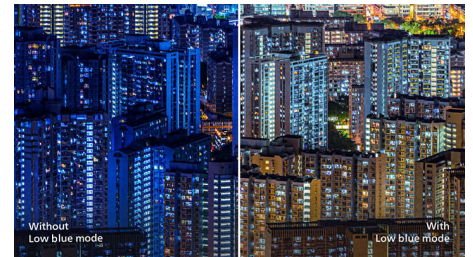

LowBlue Modus

Studien haben gezeigt, dass kurzwellige blaue Lichtstrahlen von LED-Bildschirmen genau wie UV-Strahlen zu Augenschäden führen und das Sehvermögen im Laufe der Zeit beeinflussen können. Der Philips LowBlue Modus verwendet eine intelligente Software-Technologie zur Reduzierung von schädlichem kurzwelligem blauen Licht und sorgt somit rundum für Wohlbefinden.