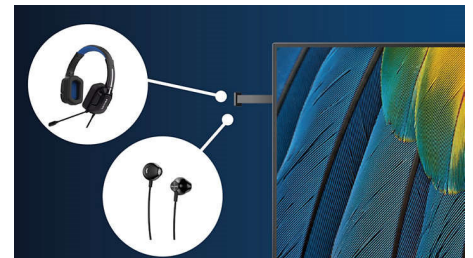

Hörlurshake

Den unika designen på hörlurshaken på sidan av Philips-skärmen gör att arbetsplatsen blir prydlig och tar kabelhanteringen till nästa nivå. Tack vare den enkla åtkomsten kan du enkelt lägga undan hörlurarna och se till att alla tillbehör du behöver finns inom räckhåll.

WQHD

HDR

MultiClient
Integrated KVM

Noise
cancellation

PowerSensor

Multiview

Wide Viewing
Angle

USB-C Docking

HDMI™
HIGH DEFINITION MULTIMEDIA INTERFACE