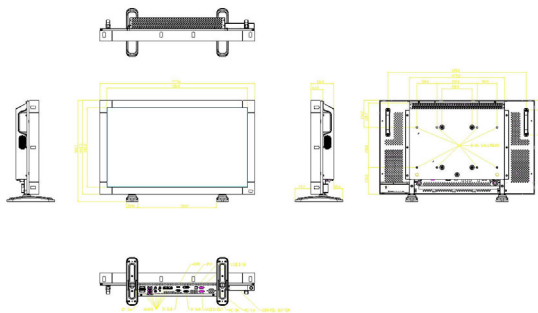

Ljud

- Inbyggda högtalare: 2 x 10 W

Effekt

- Förbrukning (aktivt läge): Typ. 88 W
- Strömförbrukning i standby-läge: $\leq 0,5\text{ W}$

Bildskärmsupplösningar som stöds

- Datorformat: 640 x 480, 60, 67, 72, 75 Hz, 800 x 600, 56, 60, 72, 75 Hz, 1024 x 768, 60 Hz, 1 280 x 768, 60 Hz, 1 280 x 800, 60 Hz, 1 280 x 1 024, 60 Hz, 1360 x 768, 60 Hz, 1366 x 768, 60 Hz, 1 440 x 900, 60 Hz, 1 600 x 1 200, 60Hz, 1920 x 1080, 60 Hz, 1 920 x 1 200, 60 Hz
- Videoformat: 480i, 60 Hz, 480 bpkt, 60 Hz, 576 bpkt, 50 Hz, 576i, 50 Hz, 720p, 50, 60Hz, 1080i, 50, 60Hz, 1080p, 50, 60 Hz

Mått

- Infattningstjocklek: 36 mm/1,4 tum
- Bredd: 774 mm
- Produktvikt: 12,8 kg
- Höjd: 468 mm
- Djup: 116 mm
- Bredd (tum): 30,5 tum
- Höjd (tum): 18,4 tum
- Väggfäste: 200 x 200 mm, 400 x 200 mm
- Djup (tum): 4,6 tum
- Produktvikt (i lbs): 28,2 lbs lb

Driftförhållanden

- Temperaturintervall (drift): 0 - 40 °C
- MTBF: 50 000 timmar
- Relativ luftfuktighet: 5 - 90 %

Tillbehör

- Tillbehör som medföljer: Fjärrkontroll, Batterier för fjärrkontrollen, AC-nätkabel, VGA-kabel, Användarhandbok på CD-skiva, Snabbstartguide
- Ställning: BM03211 (tillval)

Övrigt

- OSD-språk (On-screen Display): Engelska, Franska, Tyska, Italienska, Polera, Turkiska, Ryska, kinesiska (förenklad)
- Garanti: Europa/Nordamerika: 3 år
- Myndighetsgodkännande: CE, FCC, klass B, UL/cUL, CCC, RoHS, C-Tick

Publiceringsdatum
2024-03-30

Version: 8.3.2

EAN: 87 12581 61823 0

© 2024 Koninklijke Philips N.V.
Med ensamrätt.

Specifikationerna kan ändras utan föregående meddelande. Alla varumärken tillhör Koninklijke Philips N.V. eller sina respektive ägare.

www.philips.com