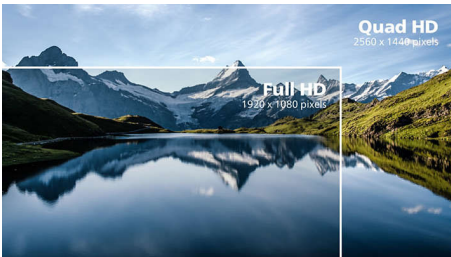

Kristálytisztá képek

Ezek a Philips képernyők Crystalclear, Quad HD 2560x1440 vagy 2560x1080 képpont felbontású képeket biztosítanak. A nagy teljesítményű, nagy képpont-sűrűségű paneleket használó, nagy sávzélességű források – pl. USB-C, Displayport, HDMI – által vezérelt új kijelzők életet adnak képeinek és grafikáinak. Ön lehet a CAD-CAM megoldásokhoz rendkívüli részletességet megkövetelő, igényes profi, 3D grafikai alkalmazásokkal dolgozó alkotó, vagy hatalmas táblázatokat kezelő pénzügyi guru. A Philips kijelzők garantálják az Crystalclear kristálytisztá megjelenítést.