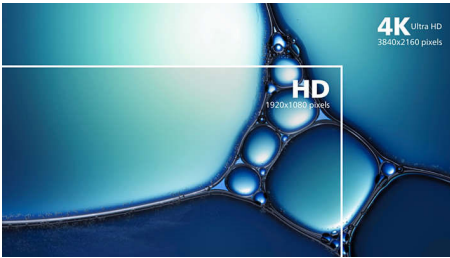

4K Ultra HD LCD дисплей с MultiView
32"/81,3 см 4K UHD (3840 x 2160)

Акценти

Разделителна способност UltraClear 4K UHD

Тези дисплеи Philips използват високоэффективни панели, за да осигурят изображения с разделителна способност UltraClear, 4K UHD (3840 x 2160). Независимо дали сте вискателен професионалист, който се нуждае от изключително детайлни изображения за CAD решения, използвате 3D графични приложения, или сте финансов гений, който работи над огромни електронни таблици, дисплеите Philips ще вдъхнат живот на изображенията и графиките ви.