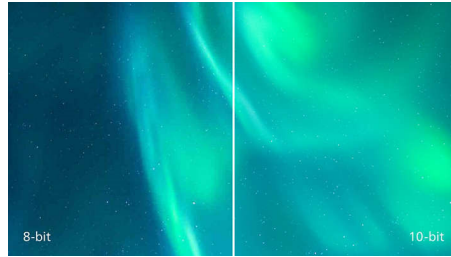

10-битови цвята

10-битовият дисплей осигурява богата цветова гама с 1,074 милиарда цвята и 12-битова вътрешна обработка за пресъздаване на плавни и естествени цветове без градация и цветни ивици.