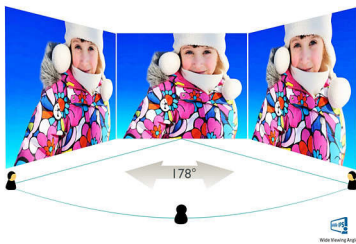

IPS-AHVA дисплей

Дисплеите с IPS-AHVA използват авангардна технология, която ви дава изключително широките ъгли на гледане от 178/178 градуса, а това прави възможно дисплеят да се гледа от почти всеки ъгъл. За разлика от стандартните TN панели, IPS-AHVA дисплеите ви осигуряват забележително отчетливи образи с живи цветове, което ги прави идеални не само за снимки, филми и интернет, но и за професионални приложения, които изискват точност на цветовете и постоянна яркост по всяко време.