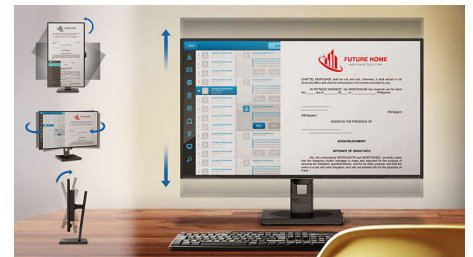

BDM3275UP/00

детайлност (HDMI). HDMI кабел позволява висококачествено плавно цифрово видео (до 4K/UHD разделителна способност при 60 Hz) и аудио да се предават чрез един кабел от компютър или произволен брой аудиовизуални източници (включително цифрови приставки, DVD плейъри A/V приемници и видеокамери).

### Технология MultiView

С дисплея с изключително висока разделителна способност Philips MultiView вече можете да изживеете огромно разнообразие от възможности за свързване. MultiView позволява активно двойно свързване и гледане, така че да можете да работите едновременно с няколко устройства, като компютър и преносим компютър, за да изпълнявате няколко задачи наведнъж.

### SmartErgoBase

SmartErgoBase е основа за монитор, която осигурява ергономичен комфорт на дисплея и осигурява подредба на кабелите. Основата може да се върти около оста си, да се накланя и върти под различни ъгли, за да осигури максимален комфорт. Стойката с регулируема височина гарантира оптимално ниво на гледане, намалявайки физическото напрежение от дългия работен ден, докато подредбата на кабелите намалява безредицата и поддържа работното пространство чисто и професионално.