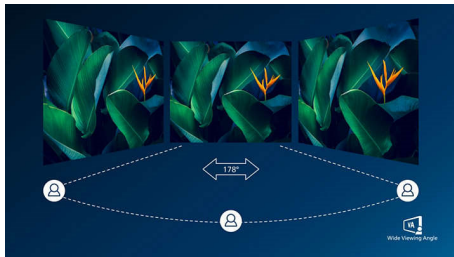

Fénypontok

VA-kijelző

A Philips VA LED-kijelző korszerű, réteges, függőleges elrendezésű technológiát használ, amely rendkívül nagy kontrasztarányt biztosít a széles nézési szögű és élénk színű képeken. Míg az általános irodai alkalmazásokat könnyű használni, a kijelző kifejezetten fényképek, internetezés, mozifilmek, játékok és igényes grafikai alkalmazások számára lett kifejlesztve. Az optimalizált pixelkezelési technológia 178/178 fokos, rendkívül széles betekintési szöget biztosít, ami éles képeket eredményez.