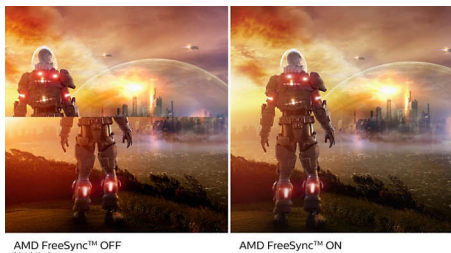

AMD FreeSync™ Premium

A szaggatott játékmenetnek vagy a szaggatott képnek nem kellene feltétlenül a játék velejárójának lennie. Az AMD FreeSync™ Premium a komoly játékosoknak akadozásmentes, folyamatos játék élményét nyújtja, csúcsteljesítmény mellett. Nincsenek kompromisszumok, magabiztos játék nagy frissítési gyakorisággal, alacsony képkockasebesség-kompenzációval és alacsony késleltetéssel.