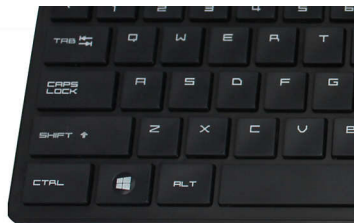

Typ pripojenia Plug and Play

- Pripojenie cez kábel USB typu plug-and-play

Spoľahlivosť značky Philips

- Odolné klávesy vydržia milióny stlačení

Pohodlné a presné ovládanie

- Tvar vhodný do oboch rúk dobre padne do ľavej aj pravej ruky
- Pohodlný ergonomický dizajn, vďaka ktorému myš skvele padne do ruky
- Optické sledovanie s vysokým rozlíšením na bezproblémové ovládanie

PHILIPS

Súprava klávesnice a myši
3 tlačidlá Kábel USB 2.0, Optický snímač

SPT6254/00

Hlavné prvky

Stačí zapojiť a prehrávať

Pripojenie cez kábel USB typu plug-and-play

Známe rozloženie klávesnice

Známe rozloženie pre jednoduché písanie

Tiché písanie

Nízko profilové klávesy pre pohodlné tiché písanie

Dizajn so štíhlym profilom

Dizajn so štíhlym profilom bude vyzerat' skvelo na vašom stole

Plynulé optické sledovanie

Optické sledovanie s vysokým rozlíšením na bezproblémové ovládanie

Pohodlná ergonomická konštrukcia

Pohodlný ergonomický dizajn, vďaka ktorému myš skvele padne do ruky

Dizajn myši vhodný do oboch rúk

Tvar vhodný do oboch rúk dobre padne do ľavej aj pravej ruky

Odobnosť pri stláčaní kláves