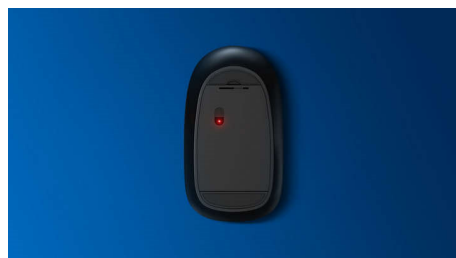

Typ pripojenia Plug and Play

- Pripojenie cez kábel USB typu plug-and-play

Spoľahlivosť značky Philips

- Odolné klávesy vydržia milióny stlačení

Pohodlné a presné ovládanie

- Tvar vhodný do oboch rúk dobre padne do ľavej aj pravej ruky
- Pohodlný ergonomický dizajn, vďaka ktorému myš skvele padne do ruky
- Optické sledovanie s vysokým rozlíšením na bezproblémové ovládanie

PHILIPS

Súprava klávesnice a myši
3 tlačidlá Kábel USB 2.0, Optický snímač

SPT6254/00

Hlavné prvky

Stačí zapojiť a prehrávať

Pripojenie cez kábel USB typu plug-and-play

Známe rozloženie klávesnice

Známe rozloženie pre jednoduché písanie

Tiché písanie

Nízko profilové klávesy pre pohodlné tiché písanie

Dizajn so štíhlym profilom

Dizajn so štíhlym profilom bude vyzerat' skvelo na vašom stole

Plynulé optické sledovanie

Optické sledovanie s vysokým rozlíšením na bezproblémové ovládanie

Pohodlná ergonomická konštrukcia

Pohodlný ergonomický dizajn, vďaka ktorému myš skvele padne do ruky

Dizajn myši vhodný do oboch rúk

Tvar vhodný do oboch rúk dobre padne do ľavej aj pravej ruky

Odobnosť pri stláčaní kláves