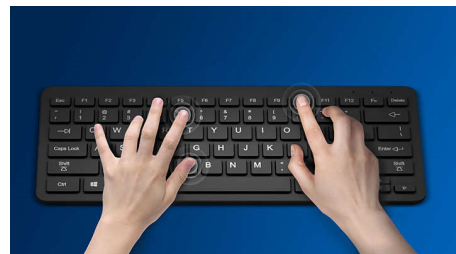

Klávesnica navrhnutá pre maximálnu produktivitu

- Známe rozloženie pre jednoduché písanie
- Nízko profilové klávesy pre pohodlné tiché písanie
- Dizajn so štíhlym profilom bude vyzerat' skvele na vašom stole

Tiché písanie

Nízko profilové klávesy pre pohodlné tiché písanie

Dizajn so štíhlym profilom

Dizajn so štíhlym profilom bude vyzerat' skvelo na vašom stole

Plynulé optické sledovanie

Optické sledovanie s vysokým rozlíšením na bezproblémové ovládanie

Pohodlná ergonomická konštrukcia

Pohodlný ergonomický dizajn, vďaka ktorému myš skvele padne do ruky

Dizajn myši vhodný do oboch rúk

Tvar vhodný do oboch rúk dobre padne do ľavej aj pravej ruky

Odobnosť pri stláčaní kláves