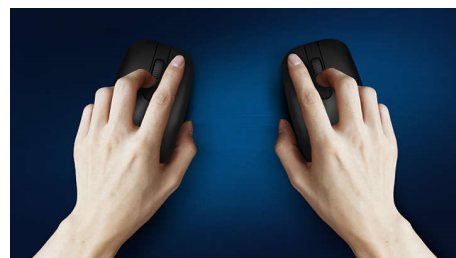

Klávesnica navrhnutá pre maximálnu produktivitu

- Známe rozloženie pre jednoduché písanie
- Nízko profilové klávesy pre pohodlné tiché písanie
- Dizajn so štíhlym profilom bude vyzerat' skvele na vašom stole

Tiché písanie

Nízko profilové klávesy pre pohodlné tiché písanie

Dizajn so štíhlym profilom

Dizajn so štíhlym profilom bude vyzerat' skvelo na vašom stole

Plynulé optické sledovanie

Optické sledovanie s vysokým rozlíšením na bezproblémové ovládanie

Pohodlná ergonomická konštrukcia

Pohodlný ergonomický dizajn, vďaka ktorému myš skvele padne do ruky

Dizajn myši vhodný do oboch rúk

Tvar vhodný do oboch rúk dobre padne do ľavej aj pravej ruky

Odobnosť pri stláčaní kláves