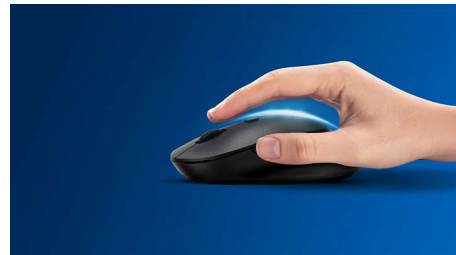

Tiché písanie

Nízko profilové klávesy pre pohodlné tiché písanie

Dizajn so štíhlym profilom

Dizajn so štíhlym profilom bude vyzerat' skvelo na vašom stole

Plynulé optické sledovanie

Optické sledovanie s vysokým rozlíšením na bezproblémové ovládanie

Pohodlná ergonomická konštrukcia

Pohodlný ergonomický dizajn, vďaka ktorému myš skvele padne do ruky

Dizajn myši vhodný do oboch rúk

Tvar vhodný do oboch rúk dobre padne do ľavej aj pravej ruky

Odobnosť pri stláčaní kláves