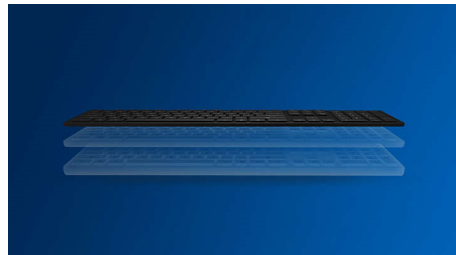

PHILIPS

Súprava klávesnice a myši
3 tlačidlá Kábel USB 2.0, Optický snímač

SPT6254/00

Hlavné prvky

Stačí zapojiť a prehrávať

Pripojenie cez kábel USB typu plug-and-play

Známe rozloženie klávesnice

Známe rozloženie pre jednoduché písanie

Tiché písanie

Nízko profilové klávesy pre pohodlné tiché písanie

Dizajn so štíhlym profilom

Dizajn so štíhlym profilom bude vyzerat' skvelo na vašom stole

Plynulé optické sledovanie

Optické sledovanie s vysokým rozlíšením na bezproblémové ovládanie

Pohodlná ergonomická konštrukcia

Pohodlný ergonomický dizajn, vďaka ktorému myš skvele padne do ruky

Dizajn myši vhodný do oboch rúk

Tvar vhodný do oboch rúk dobre padne do ľavej aj pravej ruky

Odobnosť pri stláčaní kláves