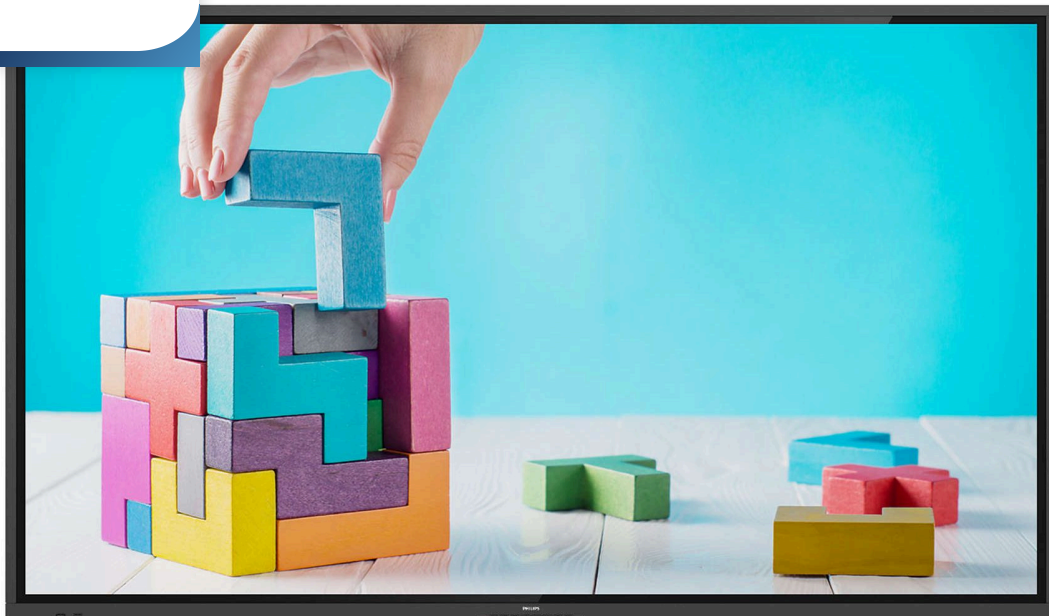

# PHILIPS

E-Line дисплей

Signage Solutions

75"

Работещ с Android

Докосване от няколко  
потребителя

75BDL3052E

## Интерактивен образователен дисплей

Оборудван с многоточкова технологията

Сензорният дисплей Philips E-Line увеличава максимално ангажираността и вдъхновява сътрудничество с до 20 точки на допир. Поддържан от Android и снабден със закалено стъкло против отблясъци, той е направен да издържа на тежка ежедневна употреба в класната стая.