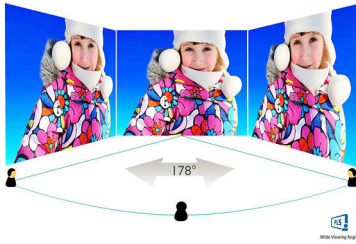

PLS technológia

A PLS képernyők olyan továbbfejlesztett technológiát alkalmaznak, amely rendkívül széles, 178/178 fokos nézési szöveget nyújt. Így a képernyőt szinte bármilyen szögből nézheti - akár 90 fokban elforgatott módban is! A normál TN panelekkel ellentétben a PLS képernyő kifejezetten éles képet és élénk színeket biztosít, tehát nem csak fotók, filmek megtekintéséhez vagy internetezéshez használhatja, hanem olyan professzionális alkalmazásokhoz is, amelyek esetében fontos a színhűség és az állandó fényerő.