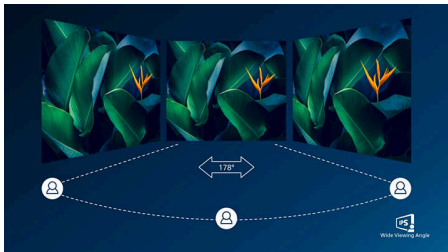

Izteikti minimālās šī gandrīz bezrāmja displeja 4 sānu malas piešķir minimālistisku izskatu un nodrošina plašu skatīšanās pieredzi. Tas palielina jūsu produktivitāti un liek jums koncentrēties uz spilgtiem, nepārtraukti redzamiem attēliem. Ievērojami plats skata leņķis bez uzmanības novēršanas pat tad, ja pagriešanas režīmā ir iestatīti vairāki monitori.

IPS tehnoloģija

IPS displejos tiek izmantota mūsdienīga tehnoloģija, kas nodrošina platleņķa 178/178 grādu skatu, sniedzot iespēju skatīt displeju no praktiski jebkura leņķa. Atšķirībā no TN paneļiem IPS displeji sniedz neticami asus attēlus ar spilgtām krāsām, padarot tos ideāli piemērotus ne tikai fotoattēliem, filmām un tīmekļa pārlūkošanai, bet arī profesionālām lietojumprogrammām, kam nepieciešama krāsu precizitāte un nemainīgs spilgtuma līmenis.