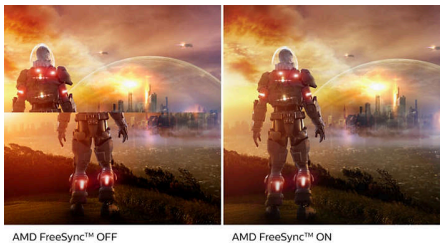

Īpaši plūdenas spēles

Spēlējot jums nevajadzētu izvēlēties starp saraustītu spēli un sakropļotiem kadriem. Ar jauno Philips monitoru jums vairs nebūs šādas

problēmas. AMD FreeSync™ tehnoloģija nodrošina vienmērīgu veikspēju bez jebkādiem traucējumiem, plūdeni, ātru atsvaidzināšanu un īpaši ātru reakcijas laiku pie burtiski jebkura kadru ātruma.