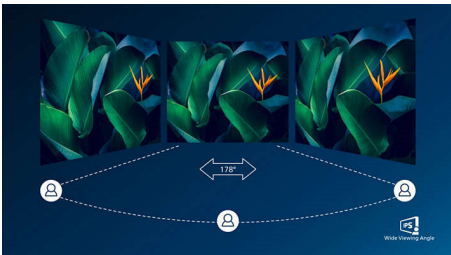

4 bezrāmja malas

Izteikti minimālās šī gandrīz bezrāmja displeja 4 sānu malas piešķir minimālistisku izskatu un nodrošina plašu skatīšanās pieredzi. Tas palielina jūsu produktivitāti un liek jums koncentrēties uz spilgtiem, nepārtraukti redzamiem attēliem. Ievērojami plats skata leņķis bez uzmanības novēršanas pat tad, ja pagriešanas režīmā ir iestatīti vairāki monitori.

IPS tehnoloģija

IPS displejos tiek izmantota mūsdienīga tehnoloģija, kas nodrošina platleņķa 178/178 grādu skatu, sniedzot iespēju skatīt displeju no praktiski jebkura leņķa. Atšķirībā no TN paneļiem IPS displeji sniedz neticami asus attēlus ar spilgtām krāsām, padarot tos ideāli piemērotus ne tikai fotoattēliem, filmām un tīmekļa pārlūkošanai, bet arī profesionālām lietojumprogrammām, kam nepieciešama krāsu precizitāte un nemainīgs spilgtuma līmenis.