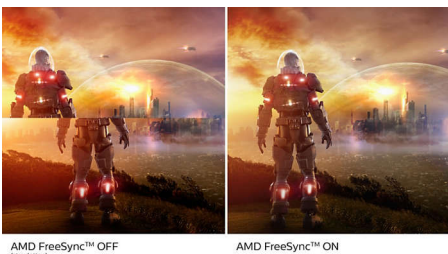

Īpaši plūdenas spēles

Spēlējot jums nevajadzētu izvēlēties starp saraustītu spēli un sakropļotiem kadriem. Ar

jauno Philips monitoru jums vairs nebūs šādas problēmas. AMD FreeSync™ tehnoloģija nodrošina vienmērīgu veiktspēju bez jebkādiem traucējumiem, plūdeni, ātru atsvaidzināšanu un īpaši ātru reakcijas laiku pie burtiski jebkura kadru ātruma.