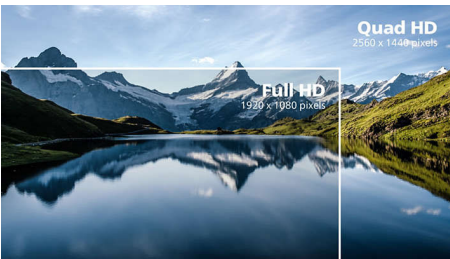

Кристално чисти изображения

Тези дисплеи Philips предлагат кристалночисти изображения с четворна висока разделителна способност – Quad HD 2560 x 1440 или 2560 x 1080 пиксела. Използвайки висококачествени панели с висока гъстота на пикселите благодарение на високоскоростни връзки, като USB-C, Displayport, HDMI, тези нови дисплеи вдъхват живот на вашите изображения и графики. Независимо дали сте вискателен професионалист, който се нуждае от изключително детайлна информация за CAD-CAM приложения, използвате приложения за 3D графика, или сте финансов гений, който работи с огромни