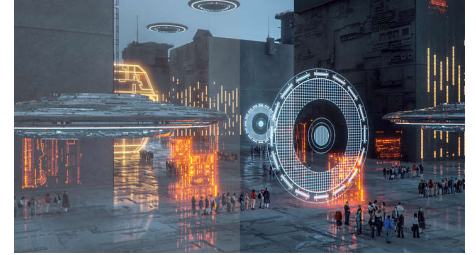

Режим SmartImage Game

Новият дисплей за игри на Philips предлага потребителски интерфейс с бърз достъп, прецизно настроен за любители на игрите и предлагащ множество опции. Режимът "FPS" (First person shooting – Шутър от първо лице) подобрява тъмните палитри в игрите, като ви позволява да виждате скрити обекти в тъмни зони. Режимът "Racing" (Състезание) превключва дисплея към най-краткото време на реакция и ярки цветове и съответно настройва картината. Режимът "RTS" (Real time strategy – Стратегия в реално време) има специален режим SmartFrame, който позволява осветяване на конкретни зони, както и настройка на размер и картина. Gamer 1, Gamer 2 ("Потребител 1" и "Потребител 2") предлага персонализирани настройки, специфични за различните игри, за да се радвате на най-доброто изживяване.