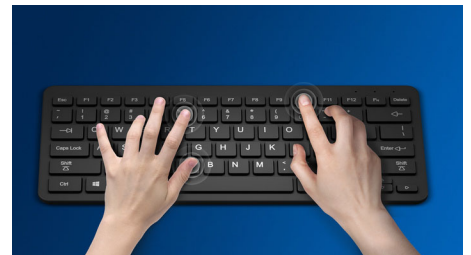

Toetsaanslagen voor duurzaamheid

Toetsen gaan miljoenen toetsaanslagen mee voor duurzaamheid

Publicatiedatum
2021-12-09

Versie: 1.0.1

12 NC: 8670 001 73748
EAN: 87 12581 77499 8

© 2021 Koninklijke Philips N.V.
Alle rechten voorbehouden.

Specificaties kunnen zonder voorafgaande kennisgeving worden gewijzigd. Handelsmerken zijn het eigendom van Koninklijke Philips N.V. en hun respectieve eigenaren.

www.philips.com