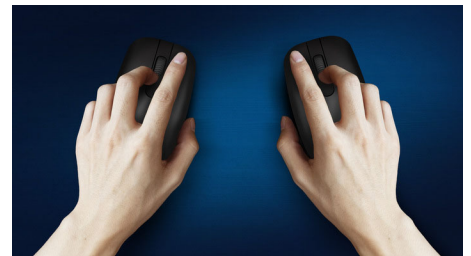

Comfortabele en nauwkeurige controle

- High Definition optische tracking voor vloeiende controle
- Comfortabel, ergonomisch muisdesign voelt geweldig aan
- Muisdesign voor links- en rechtshandigen voelt goed in elke hand

SPK7211/01

Kenmerken

Vloeiende optische tracking

High Definition optische tracking voor vloeiende controle

Comfortabel, ergonomisch design

Comfortabel, ergonomisch muisdesign voelt geweldig aan

Muisdesign voor links- en rechtshandigen