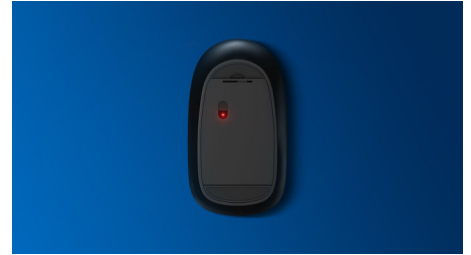

Philips 200 Series
Draadloze muis

3 knoppen
2,4 GHz draadloos
Optische sensor

SPK7211

Overal draadloos te gebruiken

Deze comfortabele muis voor notebooks past zich aan uw handpalm aan en glijdt zo in uw tas. Bovendien beschikt deze draadloze muis over een lasersensor die geschikt is voor vrijwel elk oppervlak.

Comfortabele en nauwkeurige controle

- High Definition optische tracking voor vloeiende controle
- Comfortabel, ergonomisch muisdesign voelt geweldig aan
- Muisdesign voor links- en rechtshandigen voelt goed in elke hand

Optical Sensor

3 Buttons

Fysieke afmetingen

- Afmetingen (l x b x h): 112,92 x 60,63 x 37,4 (mm)
- Gewicht: 97 (g)

OS/systeemvereisten

- Systeemvereisten: Microsoft Windows 2000, ME, XP, Vista en hoger, Linux, iOS

SPK7211/01

Kenmerken

Vloeiende optische tracking

High Definition optische tracking voor vloeiende controle

Comfortabel, ergonomisch design

Comfortabel, ergonomisch muisdesign voelt geweldig aan

Muisdesign voor links- en rechtshandigen