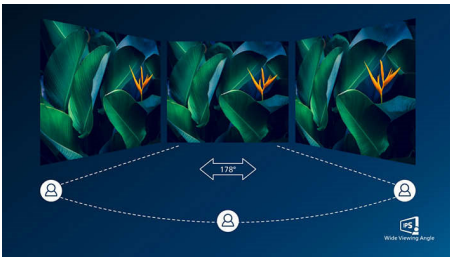

## IPS-technologie

IPS-schermen maken gebruik van een geavanceerde technologie waardoor u kunt genieten van een extra brede kijkhoek van 178/178 graden. Hierdoor kunt u het scherm vanuit bijna elke hoek zien. De IPS-schermen bieden, in tegenstelling tot de normale TN-panels, scherpe beelden met levendige kleuren. Niet alleen ideaal voor het bekijken van foto's, het afspelen van films en het surfen op internet, maar ook voor professionele toepassingen waarbij kleurnauwkeurigheid en constante helderheid zeer belangrijk is.