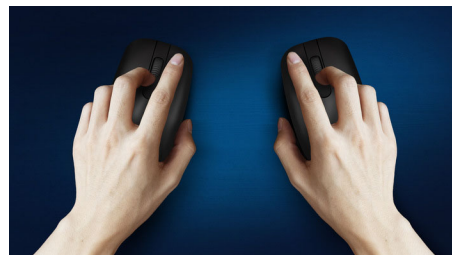

Design del mouse ambidestro

Il design ambidestro assicura un utilizzo confortevole con entrambe le mani

Data di rilascio
2021-12-09

Versione: 3.1.1

12 NC: 8670 001 56993
EAN: 87 12581 75470 9

© 2021 Koninklijke Philips N.V.
Tutti i diritti riservati.

Le specifiche sono soggette a modifica senza preavviso. I marchi sono di proprietà di Koninklijke Philips N.V. o dei rispettivi detentori.

www.philips.com