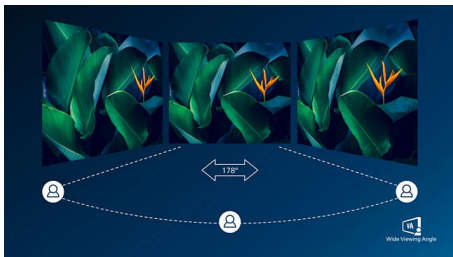

PHILIPS

Kenmerken

USB-C-dock met RJ45

Vereenvoudig alle randapparatuur van monitor tot pc met een USB type-C-aansluiting met één kabel, inclusief netwerk, video-uitvoer met hoge resolutie van pc naar monitor en surfen op internet zonder extra netwerkkabel, zelfs zonder LAN-poort op uw notebook. De RJ45-aansluiting via USB-C biedt een snelle en veilige verbinding wanneer dat nodig is. Met de hoogste gegevensnelheden kunt u gegevens sneller dan ooit van een HDD naar uw PC overbrengen. Bovendien kunt u met USB-C met stroomvoorziening uw notebook zelfs van stroom voorzien en opladen via de monitor, zodat u geen extra voedingskabels meer nodig hebt.

VA-monitor

De Philips VA LED-monitor gebruikt de Advanced Multi-Domain Vertical Alignment-technologie waardoor u zeer hoge contrastverhoudingen krijgt voor extra levendige en heldere beelden. De monitor verwerkt standaardkantoortoepassingen zonder problemen, maar hij is vooral geschikt voor foto's, surfen op internet, films, games en veeleisende grafische toepassingen. Dankzij de

geoptimaliseerde pixelbeheertechnologie ontstaat er een extra brede kijkhoek van 178/178 graden, zodat u geniet van scherpe beelden.

Ultrabreed, kristalhelder beeld

Deze Philips-schermen bieden een kristalhelder, ultrabreed Quad HD-beeld van 3440 x 1440 pixels. Deze nieuwe schermen maken gebruik van hoogwaardige panelen met een hoge pixeldichtheid, bieden brede kijkhoeken van 178/178 graden en laten uw foto's en beelden tot leven komen. De UltraWide 21:9-beeldverhouding maakt een hogere productiviteit mogelijk dankzij meer ruimte om beelden naast elkaar te vergelijken en meer zichtbare spreadsheetkolommen. Of u nu een professional bent met behoefte aan extreem gedetailleerde informatie voor CAD-CAM-oplossingen of een financieel expert die werkt met enorme spreadsheets, Philips-monitoren leveren kristalhelder beeld.