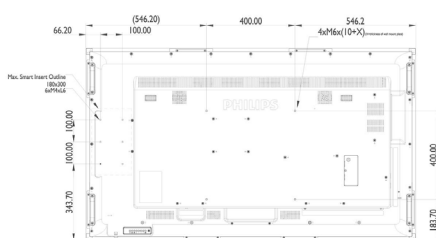

Specifikace

Možnosti připojení

- Výstup zvuku: Zvuk levý/pravý (RCA)
- Vstup videa: DisplayPort (1.), HDMI (x2), Datový vstup DVI-D, USB, VGA (přes DVI)
- Vstup zvuku: Zvuk levý/pravý (RCA), 3,5 mm konektor
- Další připojení: USB, micro SD, micro USB, mPCIe, OPS, Napájecí zásuvka USB (5 V, 2 amp)
- Výstup videa: DisplayPort, DVI-I, DVI, VGA (přes DVI)
- Externí ovládání: RJ45, 3,5mm konektor IR (vstup/

výstup), 2,5mm konektor RS232C (vstup/výstup)

Obraz/displej

- Úhlopříčka obrazovky (metrická): 163.9 cm
- Úhlopříčka obrazovky (palce): 65 palců
- Poměr stran: 16:9
- Rozlišení panelu: 1920 x 1080p
- Rozteč obrazových bodů: 0,74 x 0,74 mm
- Optimální rozlišení: 1 920 x 1 080 při 60 Hz
- Jas: 350 cd/m²
- Barevnost displeje: 16,7 miliónů

- Kontrastní poměr (typický): 4000:1
- Dynamický kontrastní poměr: 500 000:1
- Reakční doba (typická): 8 ms
- Úhel sledování (horizontální): 178 stupeň
- Úhel sledování (vertikální): 178 stupeň
- Vylepšení obrazu: Technologie 3:2/2:2 motion pull down, Hřebenový filtr 3D, Kompenzace pohybu deinterlacingem, Progressive scan, 3D MA deinterlacing (odstranění řádkového prokladu), Zdokonalená funkce Dynamic contrast