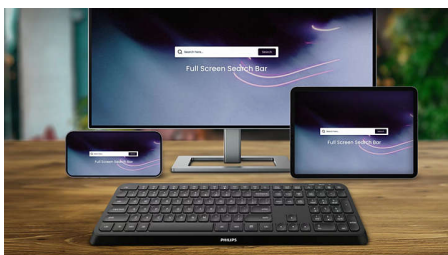

6000 series

Клавиатура на несколько устройств

SPK6607B/01

Основные особенности

Прочность (в нажатиях)

Долговечные кнопки выдержат миллионы нажатий

Беспроводное подключение 2,4 ГГц

Забудьте о мотках кабелей, подключенных к вашему компьютеру. Любая клавиатура/мышь с этой функцией позволяют подключать периферийное устройство к ПК через беспроводное подключение 2,4 ГГц. Удобная процедура настройки и стильный дизайн устройства помогут создать комфортную рабочую среду без лишних проводов.

Поддержка нескольких устройств

Универсальная клавиатура для любых устройств — работает с компьютером, смартфоном и планшетом.

Эргономичный упор для запястья

Упор для запястья помогает комфортно расположить руки на клавиатуре и станет удобной подставкой для рук, когда вы не занимаетесь печатью символов.

Мультимедийные кнопки

С этими мультимедийными кнопками вы легко сможете управлять музыкой, громкостью или воспроизведением видео одним нажатием.

Умная экономия энергии

С интеллектуальной функцией энергосбережения эта клавиатура переходит в режим ожидания и не расходует питание, когда не используется.