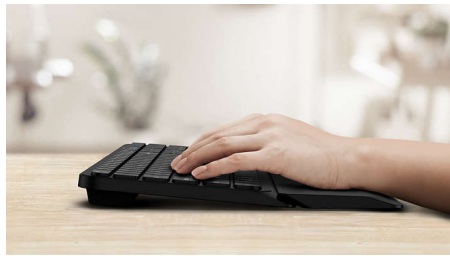

6000 series

Клавиатура на несколько устройств

SPK6607B/01

Основные особенности

Прочность (в нажатиях)

Долговечные кнопки выдержат миллионы нажатий

Беспроводное подключение 2,4 ГГц

Забудьте о мотках кабелей, подключенных к вашему компьютеру. Любая клавиатура/мышь с этой функцией позволяют подключать периферийное устройство к ПК через беспроводное подключение 2,4 ГГц. Удобная процедура настройки и стильный дизайн устройства помогут создать комфортную рабочую среду без лишних проводов.

Поддержка нескольких устройств

Универсальная клавиатура для любых устройств — работает с компьютером, смартфоном и планшетом.

Эргономичный упор для запястья

Упор для запястья помогает комфортно расположить руки на клавиатуре и станет удобной подставкой для рук, когда вы не занимаетесь печатью символов.