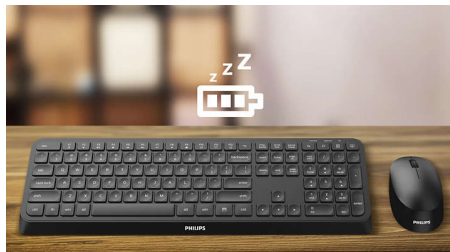

Поддержка нескольких устройств

Универсальная клавиатура для любых устройств — работает с компьютером, смартфоном и планшетом.

Эргономичный упор для запястья

Упор для запястья помогает комфортно расположить руки на клавиатуре и станет удобной подставкой для рук, когда вы не занимаетесь печатью символов.

Мультимедийные кнопки

С этими мультимедийными кнопками вы легко сможете управлять музыкой, громкостью или воспроизведением видео одним нажатием.

Умная экономия энергии

С интеллектуальной функцией энергосбережения эта клавиатура переходит в режим ожидания и не расходует питание, когда не используется.