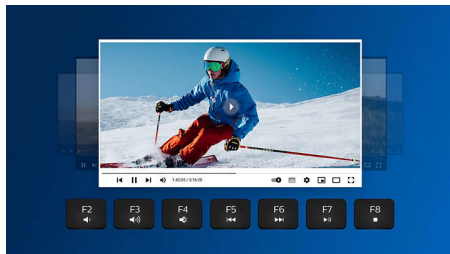

Поддержка нескольких устройств

Универсальная клавиатура для любых устройств — работает с компьютером, смартфоном и планшетом.

Эргономичный упор для запястья

Упор для запястья помогает комфортно расположить руки на клавиатуре и станет удобной подставкой для рук, когда вы не занимаетесь печатью символов.

Мультимедийные кнопки

С этими мультимедийными кнопками вы легко сможете управлять музыкой, громкостью или воспроизведением видео одним нажатием.

Умная экономия энергии

С интеллектуальной функцией энергосбережения эта клавиатура переходит в режим ожидания и не расходует питание, когда не используется.