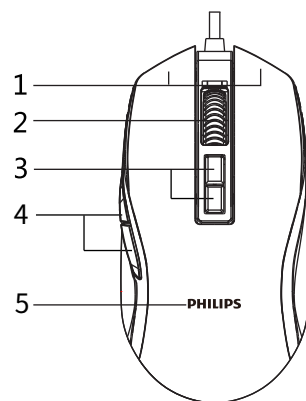

SPK9212 有线鼠标

使用说明书 中文

正面1

正面2

功能概述

- | | |
|------------|------------|
| 1.左、右键单击按钮 | 5.产品丝印LOGO |
| 2.上下方向滚动 | 6.防滑耐磨脚贴 |
| 3.DPI加减键 | 7.底部标贴 |
| 4.上下翻页键 | 8.底部传感器 |

正面3

copyright:2016 KoninklijkePhilips N.V.保留所有权利。
规格如有变更，恕不另行通知。飞利浦商标及飞利浦盾形徽章均是KoninklijkePhilips N.V.的注册商标，由其授权许可的公司方可使用

中国印刷

通过下面网站，注册您的产品以获取支持

www.philips.com/welcome

只限中国地区

背面1

完整套件包括

- 有线游戏鼠标
- 使用说明

系统要求