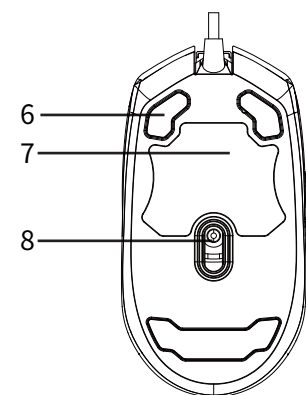

SPK9212 有线鼠标

使用说明书 中文

正面1

正面2

功能概述

- | | |
|------------|------------|
| 1.左、右键单击按钮 | 5.产品丝印LOGO |
| 2.上下方向滚动 | 6.防滑耐磨脚贴 |
| 3.DPI加减键 | 7.底部标贴 |
| 4.上下翻页键 | 8.底部传感器 |

正面3

copyright:2016 KoninklijkePhilips N.V.保留所有权利。
规格如有变更，恕不另行通知。飞利浦商标及飞利浦盾形徽章均是KoninklijkePhilips N.V.的注册商标，由其授权许可的公司方可使用

中国印刷

通过下面网站，注册您的产品以获取支持

www.philips.com/welcome

只限中国地区

背面1

完整套件包括

- 有线游戏鼠标
- 使用说明

系统要求