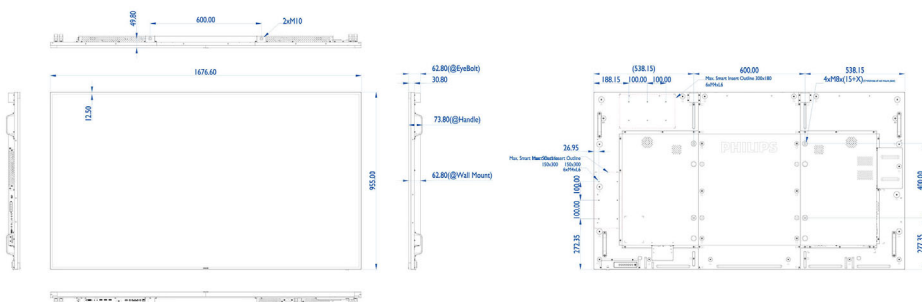

Условия эксплуатации

- Высота над уровнем моря: 0—3000 м
- Диапазон температур (эксплуатация): 5—40 °C
- Среднее время между отказами: 50 000 часов
- Относительная влажность: 20—80 %
- Диапазон температур (хранение): от -20 до 60 °C

Мультимедийные приложения

- USB — воспроизведение видео: M2TS, M4V, MK3D, MKV, MP4, MPEG, MPG, MTS, TS, TTS, VOB, WVM
- USB — воспроизведение изображений: BMP, GIF, JPEG, JPG
- USB — воспроизведение аудио: AAC, AIF, AIFF, ASF, LPCM, M3U, M4A, MP3, MP4, WAV, WMA

Аксессуары

- Входящие в комплект аксессуары: Шнур питания сети переменного тока, Батареи для пульта ДУ, Краткое руководство пользователя, Пульт ДУ, Инструкция по эксплуатации на CD-ROM, Кабель RS232, Кабель HDMI
- Дополнительные принадлежности: Ресивер HDBaseT OPS (CRD25), Оптический ИК-датчик движения (CRD41)

Прочее

- Языки экранного меню: Английский, Французский, Немецкий, Итальянский, Польский, Русский, Испанский, Турецкий, Упрощенный китайский, Традиционный китайский, Арабский, Японский, Португальский
- Гарантия: Гарантия на 3 года
- Подтвержденное соответствие нормативам: CE, UL/cUL, CCC, C-Tick, RoHS, GOST, FCC класса А

Дата выпуска 2024-04-29

Версия: 1.0.1

EAN: 87 12581 73952 2

© 2024 Koninklijke Philips N.V.
Все права защищены.

Характеристики могут меняться без предварительного уведомления. Торговые марки являются собственностью Koninklijke Philips N.V. или соответствующих владельцев.

www.philips.com