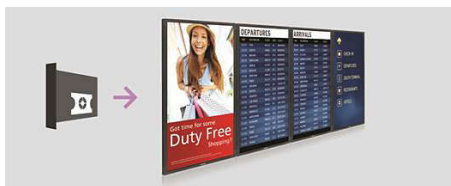

Подключение OPS

Теперь вы можете трансформировать дисплей в универсальное цифровое

решение и создать интеллектуальную защищенную сеть взаимосвязанных дисплеев. Открытая спецификация подключения (Open Pluggable Specification) — это промышленный стандарт слота, к которому можно подключить OPS-совместимый медиаплеер. Беспроводное подключение позволяет устанавливать, использовать и проводить обслуживание аппаратного обеспечения в любое время.