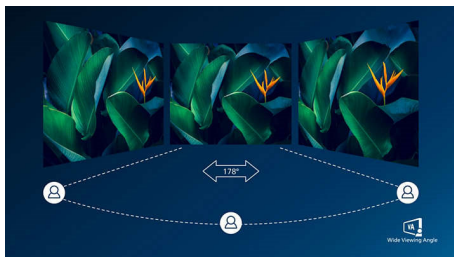

Philips Monitor
LCD monitor

V Line

22 (uhlopriečka 21,5"/54,6 cm)
1920 x 1080 (Full HD)

220V8L5

Živé, ostré obrazy bez hraníc

Širokouhlý monitor Philips série V prináša sledovanie bez hraníc, je to hodnotný produkt s najdôležitejšími funkciami. Z funkcií spomeňme antireflexný režim, režim LowBlue a očíam príjemný režim bez blikania.

Dokonale navrhnutý pre váš priestor

- Kompaktný dizajn šetrí miesto
- Upevnenie VESA pre väčšiu flexibilitu

Príjemné k očiam

- Režim EasyRead prináša zážitok ako pri čítaní z papiera
- Technológia Bez kmitania znižuje únavu očí
- Režim LowBlue pre nízke zaťaženie očí

Vždy živý obraz

- SmartContrast pre bohaté detaily čiernej farby
- Displej Full HD 16 : 9 pre ostré detaily obrazu
- Predvoľby SmartImage pre jednoduchú optimalizáciu nastavení obrazu
- Displej VA poskytuje skvelý obraz so širokým uhlom sledovania

PHILIPS

Hlavné prvky

Displej VA

Displej VA LED značky Philips využíva pokročilú multidoménovú technológiu vertikálneho vyrovnania, ktorá dosahuje super vysoké pomery statického kontrastu pre mimoriadne živý a jasný obraz. Bez problémov zvládne bežné kancelárske využitie a okrem toho je vhodný najmä na prezeranie fotografií, prehliadanie webu, sledovanie filmov, hranie hier a používanie náročných grafických aplikácií. Jeho optimalizovaná technológia správy pixelov poskytuje mimoriadne široký zorný uhol 178/178 stupňov a ostrý obraz.