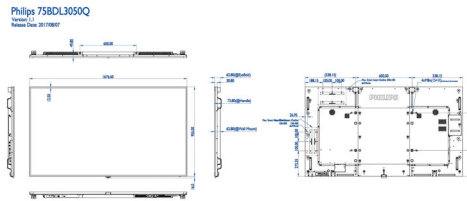

Especificaciones

Conectividad

- Salida de audio: Audio izquierdo/derecho (RCA)
- Entrada de vídeo: VGA (D-Sub analógica), DisplayPort (1.2), HDMI (x4), USB 2.0 (x2)
- Entrada de audio: Toma de 3,5 mm
- Otras conexiones: OPS, Salida de infrarrojos, Salida CA, Analógica (entrada D-sub), Salida izq./der. de audio analógico, DisplayPort, HDMI, micro SD, Entrada de audio para PC, RS232 serie, USB

- 2.0, Toma de alimentación USB (5 V, 2 A)
- Control externo: Toma RS232C (entrada/salida) de 2,5 mm, Toma de infrarrojos (entrada/salida) de 3,5 mm, RJ45

Imagen/Pantalla

- Tamaño diagonal de pantalla (métrico): 189.27 cm
- Tamaño diagonal de pantalla (pulgadas): 74.52 pulgada

- Relación de aspecto: 16:9
- Resolución de pantalla: 3840 x 2160
- Valor máximo de pixel: 0,429 X 0,429 mm
- Resolución óptima: 3840 x 2160 a 60 Hz
- Brillo: 410 cd/m²
- Colores de pantalla: 1070 millones de colores
- Relación de contraste (típica): 1200:1
- Tiempo de respuesta (típico): 8 ms
- Ángulo de visión (horizontal): 178 grado