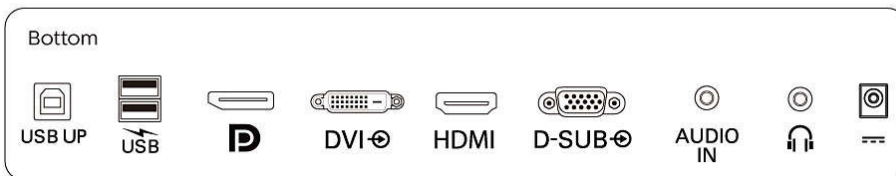

Inhoud van de doos:

- Kabels: D-Sub-kabel, HDMI-kabel, DP-kabel, USB A tot B-kabel, audiokabel, voedingskabel
- Monitor met standaard
- Gebruikersdocumentatie
- Accessoire: Stylus touchpen x 1 (zwart)

Publicatiedatum
2024-04-08