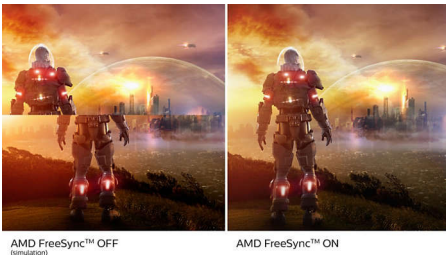

AMD FreeSync™ Premium

Jocurile nu ar trebui să presupună o alegere între redarea sacadată și cadrele întrerupte. AMD FreeSync™ Premium oferă jucătorilor pasionați o experiență de joc uniformă, fără întreruperi, la performanțe de vârf. Nu există compromisuri, te poți juca cu încredere cu o rată de reîmprospătare mare, compensare redusă a ratei de cadre și latență scăzută.