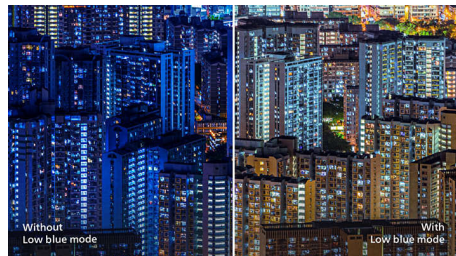

LowBlue 模式

研究顯示紫外線能損害眼睛，而長期接觸 LED 螢幕的短波長藍光會損害雙眼及影響視力。為健康而設的 Philips LowBlue 模式設定，使用智能軟件技術以減低短波長藍光對眼睛的傷害。