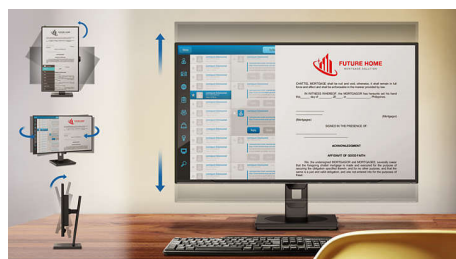

合用於時刻需要色彩準確度及平穩亮度的專業應用。

LowBlue 模式

研究顯示紫外線能損害眼睛，而長期接觸 LED 螢幕的短波長藍光會損害雙眼及影響視力。為健康而設的 Philips LowBlue 模式設定，使用智能軟件技術以減低短波長藍光對眼睛的傷害。

不閃爍技術

由於亮度由 LED 背光螢幕操控，部份用戶會於螢幕體驗閃爍，造成雙眼疲勞。Philips 不閃爍技術採用新方案調節亮度及減少閃爍，讓您享受更舒適的視覺效果。

SmartErgoBase

SmartErgoBase 是符合人體工學且配備電線管理功能的顯示器底座。其高度、水平旋轉、傾斜角度和旋轉角度可讓您將顯示器調整至您感覺舒適的位置，放鬆因長時間工作導致的肌肉緊繃，讓您觀看顯示器時倍感舒適。電線管理功能則可讓您告別凌亂線纜，保持工作環境的整齊和專業。

EasyRead 模式

EasyRead 模式帶來彷彿如紙上閱讀的體驗

內置立體聲喇叭

顯示裝置中內置一對高品質立體聲喇叭。根據型號及設計的不同，喇叭可能是出現在顯示裝置前端，也可能採用收藏在顯示裝置底部、頂部、後端的隱藏式設計。