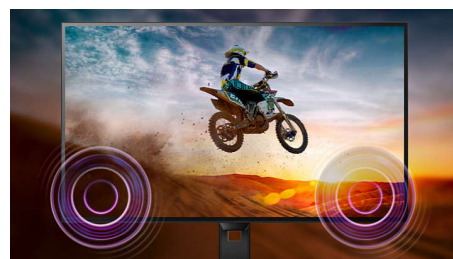

- SmartErgoBase 提供最理想的人體工學調整
- EasyRead 模式帶來彷彿如紙上閱讀的體驗
- 不閃爍技術減少雙眼疲勞
- LowBlue 模式讓眼睛在工作時感覺舒適

PHILIPS

產品特點

超高清圖像

這款 Philips 顯示器可呈現超高清 Quad HD 2560x1440 或 2560x1080 像素圖像。這款全新的顯示器運用高密度像素數的高效面板，配合 USB-C、Displayport、HDMI 等高頻寬來源，使您的圖像及圖形栩栩如生。無論是您的專業工作需要 CAD-CAM 解決方案的極致細緻資訊、使用 3D 圖形應用程式，還是處理大型試算表的金融精靈，Philips 顯示器同樣為您呈現超高清圖像。

SmartErgoBase

SmartErgoBase 是符合人體工學且配備電線管理功能的顯示器底座。其高度、水平旋轉、傾斜角度和旋轉角度可讓您將顯示器調整至您感覺舒適的位置，放鬆因長時間工作導致的肌肉緊繃，讓您觀看顯示器時倍感舒適。電線管理功能則可讓您告別凌亂線纜，保持工作環境的整齊和專業。

EasyRead 模式

EasyRead 模式帶來彷彿如紙上閱讀的體驗

內置立體聲喇叭

顯示裝置中內置一對高品質立體聲喇叭。根據型號及設計的不同，喇叭可能是出現在顯示裝置前端，也可能採用收藏在顯示裝置底部、頂部、後端的隱藏式設計。