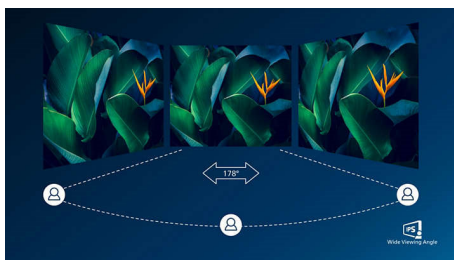

- SmartErgoBase 提供最理想的人體工學調整
- EasyRead 模式帶來彷彿如紙上閱讀的體驗
- 不閃爍技術減少雙眼疲勞
- LowBlue 模式讓眼睛在工作時感覺舒適

PHILIPS

產品特點

超高清圖像

這款 Philips 顯示器可呈現超高清 Quad HD 2560x1440 或 2560x1080 像素圖像。這款全新的顯示器運用高密度像素數的高效面板，配合 USB-C、Displayport、HDMI 等高頻寬來源，使您的圖像及圖形栩栩如生。無論是您的專業工作需要 CAD-CAM 解決方案的極致細緻資訊、使用 3D 圖形應用程式，還是處理大型試算表的金融精靈，Philips 顯示器同樣為您呈現超高清圖像。

10 位元色彩

10 位元色彩螢幕帶來豐富的 10 億 7400 萬種色彩，加上 12 位元的內部處理系統，可重新整理色彩，使其流暢、自然，並不會形成色階和彩色條紋。

IPS 技術

IPS 顯示器採用先進技術，呈現更寬闊的 178/178 度可視角度，讓您幾乎從任何角度 - 即使是 90 度旋轉模式，均可觀看顯示器。IPS 顯示器與標準 TN 屏幕不同，能夠以自然逼真的色彩帶來清脆細膩的圖像，不但適合觀看相片、電影及網絡瀏覽，同時適

SmartErgoBase

SmartErgoBase 是符合人體工學且配備電線管理功能的顯示器底座。其高度、水平旋轉、傾斜角度和旋轉角度可讓您將顯示器調整至您感覺舒適的位置，放鬆因長時間工作導致的肌肉緊繃，讓您觀看顯示器時倍感舒適。電線管理功能則可讓您告別凌亂線纜，保持工作環境的整齊和專業。

EasyRead 模式

EasyRead 模式帶來彷彿如紙上閱讀的體驗

內置立體聲喇叭

顯示裝置中內置一對高品質立體聲喇叭。根據型號及設計的不同，喇叭可能是出現在顯示裝置前端，也可能採用收藏在顯示裝置底部、頂部、後端的隱藏式設計。