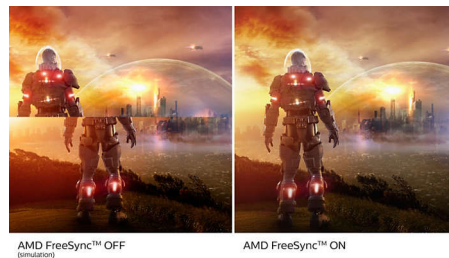

Izuzetno glatko igranje

Igranje ne smije podrazumijevati izbor između isprekidane slike ili izlomljenih kadrova. Zahvaljujući novom Philipsovom monitoru, ne mora niti biti. Uz tehnologiju AMD FreeSync™ osiguravate ugađenu reprodukciju slike bez smetnji pri gotovo svakoj brzini, kao i ugađeno brzo osvježavanje i izuzetno brz odziv.