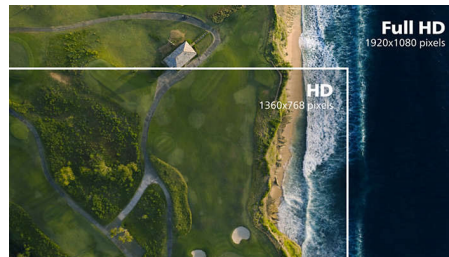

Full HD zaslon formata 16:9

Kvaliteta slike je važna. Obični zasloni pružaju kvalitetu, ali očekujete više. Ovaj zaslon odlikuje poboljšana Full HD 1920 x 1080 rezolucija. Zahvaljujući Full HD rezoluciji za oštre detalje u kombinaciji s visokom svjetlinom, nevjerojatnim kontrastom i realističnim bojama, slika je iznimno vjerna.