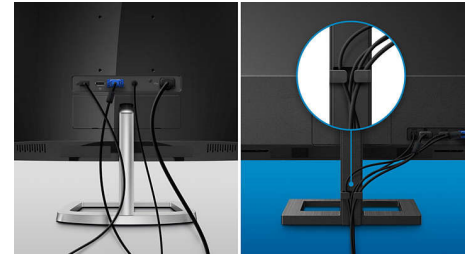

Kabelhåndtering

Kabelhåndtering er et system som gir deg en ryddig arbeidsplass ved at du får orden på kablene og ledningene som enhetene dine bruker.