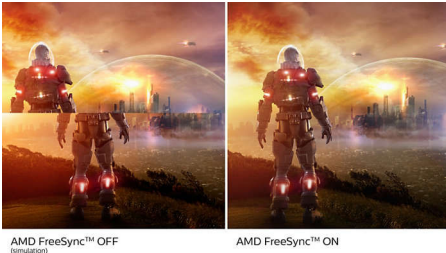

Utrolig jevn spilling

Når du spiller, skal det ikke stå mellom hakkete spilling eller dårlig bildeoppløsning. Med den nye Philips-skjermen trenger det ikke være slik. Få jevn ytelse uten bildeartefakter ved så å si alle rammehastigheter med AMD FreeSync™-teknologi, rask oppdatering og superrask responstid.