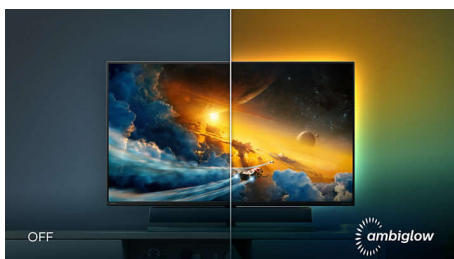

4K HDR-skjerm med Ambiglow
Momentum 55" (139,7 cm), 3840 x 2160 (4K UHD)

558M1RY/01

Høydepunkter

Lyd fra Bowers & Wilkins

Seks lydmodi for å optimalisere spill-, visnings- eller lytteopplevelsen. Sport og bilspill: Skap en realistisk, oppslukende opplevelse når du ser på sport eller spiller bilspill. Rollespill og eventyr: Fordyp deg i romslig og stemningsfull lyd. Skyting og action: Opplev slagkraftig lyd som gir maksimal spenning og realisme. Se på film: Forbedre filmlydspor for en altoppslukende, kinolignende lydopplevelse. Musikk: Ekte lyd fra Bowers & Wilkins gjengir konserten slik artisten ønsket det. Personlig tilpasning: Åpne EQ-menyen for å justere lyden etter dine behov.

Kvadrat-høytalerstoff

Lyd så perfekt som denne bør høres uten hindringer. Lydplanken på denne Philips-skjermen er dekket av et førsteklasses høytalerstoff laget av kvalitetsprodusenten Kvadrat. Dette vakre ullblandingsmaterialet er akustisk transparent, slik at hver eneste gnistrende detalj kan flyte fritt fra høytaleren og inn i rommet.

Ambiglow-teknologi

Ambiglow gir en ny dimensjon til seeropplevelsen din. Det nyskapende Ambiglow-teknologien forbedrer innholdet på skjermen ved å skape en aura av lys fra skjermen. Den raske prosessoren analyserer innkommende bildeinnhold og tilpasser kontinuerlig fargen og lysstyrken på lyset, slik at den stemmer overens med bildet. Philips

Ambiglow, som passer spesielt for å se filmer og sport eller spille spill, gir deg en unik og altoppslukende seeropplevelse.