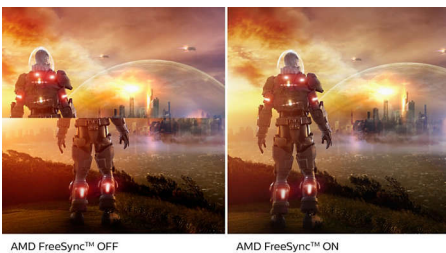

- SmartContrast: для насыщенных оттенков черного
- Дисплей 16:9 Full HD для четкого и детального изображения
- Технология IPS LED с широким углом обзора для точной передачи цветов и изображений
- Превосходный 31,5-дюймовый дисплей с высоким качеством
- Игровой режим SmartImage специально для геймеров
- Технология AMD FreeSync™ для сглаженного игрового процесса

Плавный игровой процесс

Благодаря новому монитору Philips вам больше не нужно выбирать между разрывами изображения и задержкой кадров во время игрового процесса. Технология AMD FreeSync™ обеспечивает плавный вывод изображения без помех практически при любой частоте кадров и быстрый отклик.