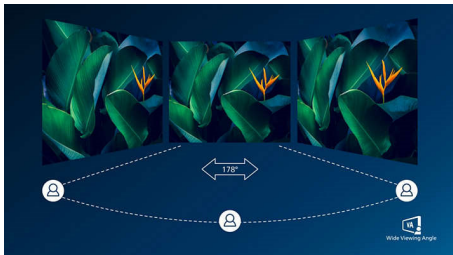

Izjemna učinkovitost

- Zaslon VA predvaja osupljive slike s širokimi koti gledanja
- Prednastavitve SmartImage za enostavno optimiranje nastavitvev slike
- Kristalno čiste slike Quad HD z 2560 x 1440 slikovnimi pikami

Zasnovano za udobno učinkovitost

- Način EasyRead omogoča branje kot na papirju
- Manjša utrujenosti oči s tehnologijo brez migetanja
- Način zmanjšanja modre svetlobe za očem prijazno učinkovitost

PHILIPS

Značilnosti

Zaslon VA

LED-zaslon VA Philips ima napredno tehnologijo za večdomensko navpično poravnavo, ki zagotavlja izjemno visoko statično kontrastno razmerje za izredno živahne in svetle slike. Zlahka zmore standardne pisarniške aplikacije in je idealen za fotografije, brskanje po spletu, filme, igre in zahtevne grafične aplikacije. Optimirana tehnologija za upravljanje slikovni pik omogoča izjemno širok 178-stopinjski kot gledanja in jasno sliko.