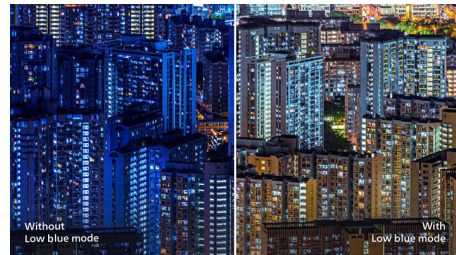

Način zmanjšanja modre svetlobe

Raziskave kažejo, da lahko ultravijolični žarki poškodujejo oči, enako pa lahko to povzročijo tudi kratkovalovni žarki modre svetlobe iz zaslonov LED in sčasoma vplivajo na vid. Philipsov način zmanjšanja modre svetlobe, ki je bil razvit za prijetno počutje, uporablja tehnologijo pametne programske opreme za zmanjšanje škodljive kratkovalovne modre svetlobe.