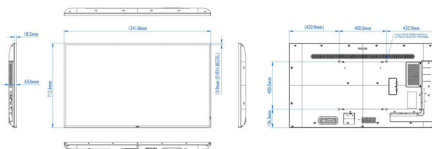

Voorwaarden voor een goede werking

- Hoogte: 0 ~ 3000 m
- Temperatuurbereik (in bedrijf): 0 ~ 40 °C
- MTBF: 30.000 uur
- Temperatuurbereik (opslag): -20 ~ 60 °C
- Vochtigheidsbereik (in werking) [RV]: 20% ~ 80% RV (zonder condensvorming)
- Vochtigheidsbereik (opslag) [RV]: 5% ~ 95% RV (zonder condensvorming)

Multimedia-toepassingen

- Video afspelen via USB: MPEG, H.264, H.263, H.265
- Foto's bekijken via USB: JPEG, BMP, PNG
- Audio afspelen via USB: AAC, HEAAC, MPEG

Interne speler

- CPU: Dual Core cortex A53 1,1 GHz, Dual Core cortex A73 1,15 GHz
- GPU: ARM Mali G51
- Geheugen: 2 GB DDR3, 8 GB

Accessoires

- Meegeleverde accessoires: AC-netsnoer, RS232-kabel, Afstandsbediening, Batterijen voor afstandsbediening, Snelstartgids
- Meegeleverde accessoires: IR-sensorkabel (1,8 m) (x1), RS232 daisy-chain-kabel, Philips-logo (x1), USB-bedekking en -schroef (x2)
- Standaard: BM05922 (optioneel)

Diversen

- Taalversies in beeldschermmenu: Engels, Frans, Duits, Italiaans, Pools, Turks, Russisch, Vereenvoudigd Chinees, Spaans, Traditioneel Chinees, Arabisch, Japans
- Garantie: 3 jaar garantie
- Officiële goedkeuringen: CE, CB, BSMI, CU, EPA, ETL, FCC, klasse A, PSB, VCCI, J-Moss

Publicatiedatum
2024-03-31

Versie: 7.0.1

EAN: 87 12581 76541 5

© 2024 Koninklijke Philips N.V.
Alle rechten voorbehouden.

Specificaties kunnen zonder voorafgaande kennisgeving worden gewijzigd. Handelsmerken zijn het eigendom van Koninklijke Philips N.V. en hun respectieve eigenaren.

www.philips.com