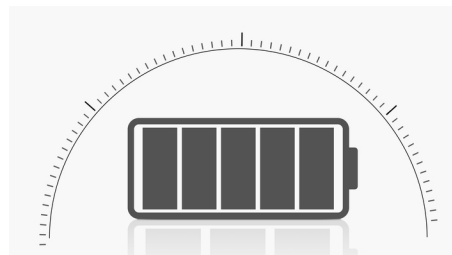

Bateria de longa duração

A longa vida útil da bateria faz com que raramente tenha de substituir as pilhas, para uma utilização fiável e prolongada quando necessário.