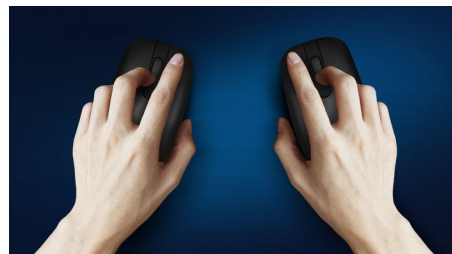

Design de rato ambidestro

A forma ambidestra proporciona uma sensação fantástica na mão direita ou esquerda

Data de publicação
2020-08-13

Versão: 3.1.1

12 NC: 8670 001 56993
EAN: 87 12581 75470 9

© 2020 Koninklijke Philips N.V.
Todos os direitos reservados.

Todas as especificações estão sujeitas a alterações sem aviso prévio. As marcas comerciais são propriedade de Koninklijke Philips N.V. ou dos respectivos detentores.

www.philips.com