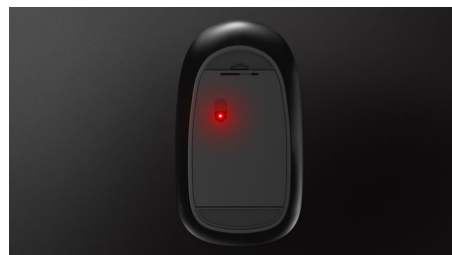

## Portabilidade sem fios em qualquer lugar

Sendo um rato confortável e com estilo que se adapta à palma da sua mão e cabe facilmente no seu saco, este prático companheiro para computadores portáteis tem uma ligação sem fios e um sensor ótico que lhe permite trabalhar na maior parte das superfícies.

### **Controlo preciso e confortável**

- Seguimento ótico de alta definição para um controlo suave
- O design confortável e ergonómico do rato proporciona uma sensação fantástica
- A forma ambidestra proporciona uma sensação fantástica na mão direita ou esquerda

## Fácil de ligar

Fácil de ligar e sem emaranhamento, o design sem fios torna a vida mais simples.

## Seguimento ótico suave

Seguimento ótico de alta definição para um controlo suave