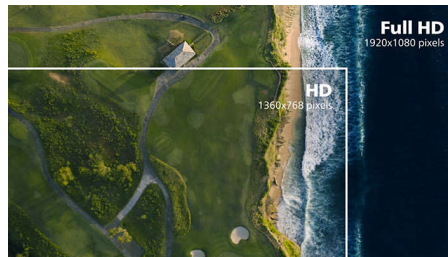

Displej Full HD 16 : 9

Na kvalite obrazu záleží. Bežné displeje prinášajú kvalitu, no vy chcete viac. Tento displej je vybavený zdokonaleným rozlíšením Full HD 1920 x 1080, vďaka ktorému sa môžete tešiť na ostré detaily, vysoký jas, úžasný kontrast a realistické farby pre skutočne živý obraz.