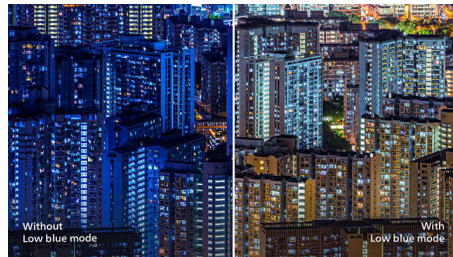

LowBlue 模式

研究顯示紫外線能損害眼睛，而長期接觸 LED 螢幕的短波長藍光會損害雙眼及影響視力。為健康而設的 Philips LowBlue 模式設定，使用智能軟件技術以減低短波長藍光對眼睛的傷害。

不閃爍技術

由於亮度由 LED 背光螢幕操控，部份用戶會於螢幕體驗閃爍，造成雙眼疲勞。Philips 不閃爍技術採用新方案調節亮度及減少閃爍，讓您享受更舒適的視覺效果。

SmartErgoBase

SmartErgoBase 是符合人體工學且配備電線管理功能的顯示器底座。其高度、水平旋轉、傾斜角度和旋轉角度可讓您將顯示器調整至您感覺舒適的位置，放鬆因長時間工作導致的肌肉緊繃，讓您觀看顯示器時倍感舒適。電線管理功能則可讓您告別凌亂線纜，保持工作環境的整齊和專業。