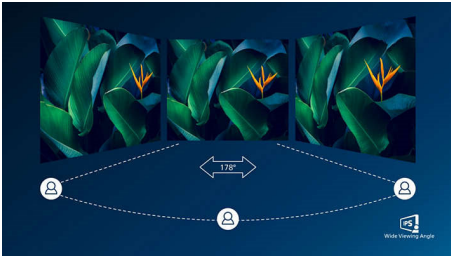

專為配合您工作而設的出色功能

- 多媒體專用內置立體聲喇叭
- DisplayPort 連接帶來精彩的畫面
- HDMI 可用於通用數碼連接

可持續環保設計

- 100% 可回收包裝

專為舒適完成工作而設

- SmartErgoBase 提供最理想的人體工學調整
- 不閃爍技術減少雙眼疲勞
- LowBlue 模式讓眼睛在工作時感覺舒適

PHILIPS

產品特點

IPS 技術

IPS 顯示器採用先進技術，呈現更寬闊的 178/178 度可視角度，讓您幾乎從任何角度 - 即使是 90 度旋轉模式，均可觀看顯示器。IPS 顯示器與標準 TN 屏幕不同，能夠以自然逼真的色彩帶來清脆細膩的圖像，不但適合觀看相片、電影及網絡瀏覽，同時適合用於時刻需要色彩準確度及平穩亮度的專業應用。

超窄邊框

全新 Philips 顯示器設有超窄邊框，可盡量減少干擾，將觀賞尺寸放至最大。超窄邊框顯示器特別適合遊戲、圖形設定及專業應用等多重顯示或畫面分格設定使用，讓您享受運用一個大型顯示器的快感。

內置立體聲喇叭

顯示裝置中內置一對高品質立體聲喇叭。根據型號及設計的不同，喇叭可能是出現在顯示裝置前端，也可能採用收藏在顯示裝置底部、頂部、後端的隱藏式設計。

DisplayPort 連接

DisplayPort 是由電腦連接到顯示器的數碼連結，毋需任何轉換。它的能力比 DVI 高，能全面支援長達 15 米的電線及高達每秒 10.8 Gbps 的資料傳輸速率。在高效能和零延遲的情況下，您會得到最快的成像及畫面刷新率 - 令 DisplayPort 不單在一般辦公室或家居使用，即使在高要求的遊戲及電影，以至影像編輯等用途上都是最佳選擇；使用多款轉駁器也能保持互通性。