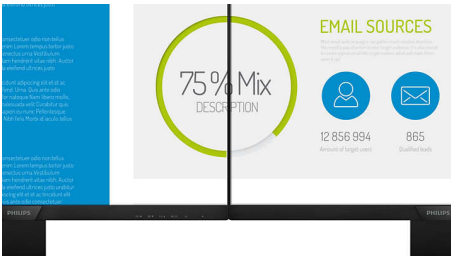

Philips Brilliance
LCD 顯示器

S 系列
27 吋 (68.6 厘米)
1920 x 1080 (全高清)

271S7QJMB

可靠的基礎功能

令業務效率得以提升

全新 S 系列顯示器，配備有效提升業務效率的功能。

出色效能

- SmartImage 預設提供簡易優化圖像設定
- IPS 技術呈現所有色彩，帶來廣視覺觀感
- 16:9 全高清顯示器帶來清晰的細節圖像
- 超窄邊框顯示器設計，帶來無縫流暢外觀

專為配合您工作而設的出色功能

- 多媒體專用內置立體聲喇叭
- DisplayPort 連接帶來精彩的畫面
- HDMI 可用於通用數碼連接

可持續環保設計

- 100% 可回收包裝

專為舒適完成工作而設

- SmartErgoBase 提供最理想的人體工學調整
- 不閃爍技術減少雙眼疲勞
- LowBlue 模式讓眼睛在工作時感覺舒適

PHILIPS

產品特點

IPS 技術

IPS 顯示器採用先進技術，呈現更寬闊的 178/178 度可視角度，讓您幾乎從任何角度 - 即使是 90 度旋轉模式，均可觀看顯示器。IPS 顯示器與標準 TN 屏幕不同，能夠以自然逼真的色彩帶來清脆細膩的圖像，不但適合觀看相片、電影及網絡瀏覽，同時適合用於時刻需要色彩準確度及平穩亮度的專業應用。

超窄邊框

全新 Philips 顯示器設有超窄邊框，可盡量減少干擾，將觀賞尺寸放至最大。超窄邊框顯示器特別適合遊戲、圖形設定及專業應用等多重顯示或畫面分格設定使用，讓您享受運用一個大型顯示器的快感。

規格

連接

- 訊號輸入: VGA (類比), DisplayPort 1.2, HDMI 1.4
- 同步輸入: 分離同步, 綠色同步
- 音訊 (輸入 / 輸出): 電腦音訊輸入, 耳機輸出

影像 / 顯示

- 面板尺寸: 27 吋 / 68.6 厘米
- 螢幕比例: 16:9
- LCD 面板類型: IPS 技術
- 背光類型: W-LED 系統
- 像素點距: 0.311 x 0.311 毫米
- 最佳解像度: 1920 x 1080 @ 60Hz
- 亮度: 250 cd/m²
- 顯示色彩: 16.7 百萬
- 對比率 (一般): 1000:1
- SmartContrast: 20,000,000:1
- 響應時間 (常規): 5 毫秒 (灰色至灰色) *
- 可視角度: 178° (H) / 178° (V), @ C/R > 10
- 影像增強功能: SmartImage
- 有效可視範圍: 597.9 (橫向) x 336.3 (垂直)
- 掃描頻率: 30 - 83 kHz (H) / 56 - 76 Hz (V)
- sRGB: 是
- 不閃爍: 是
- 顯示器螢幕表層: 防反光, 3H, 霧度 25%