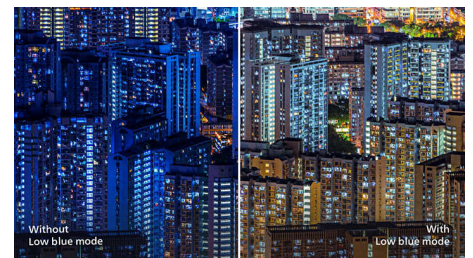

LowBlue-tilstand

Undersøgelser har vist, at ligesom ultraviolette stråler kan forårsage øjenskader, kan også blå lysstråler med kort bølglængde fra LED-displays forårsage øjenskader og påvirke synet over tid. Philips LowBlue-tilstanden anvender en smart softwareteknologi til at reducere skadeligt blåt kortbølget lys.