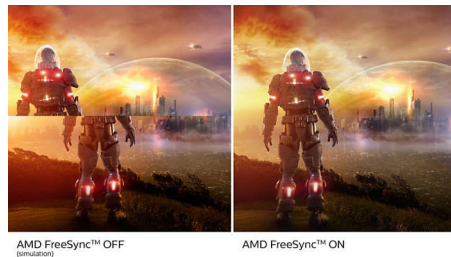

Helt problemfrit spil

Spil bør ikke være et valg mellem usammenhængende gameplay eller ødelagte billeder. Med den nye Philips-skærm behøver det heller ikke at være sådan. Opnå flydende effektivitet uden artefakter ved stort set alle billedhastigheder med AMD FreeSync™-teknologi, nem og hurtig opdatering og ekstremt hurtige svartider.