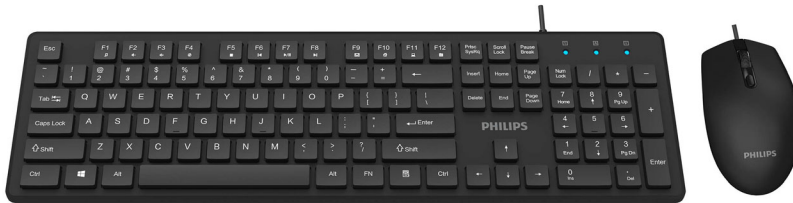

Philips 200 Series  
Комплект бездротової  
клавіатури та миші

**4 КНОПКИ**

Дротове з'єднання USB 2.0  
Оптичний сенсор

**SPT6264**

## Створено саме для вас

Створено для продуктивного життя. Новий комплект клавіатури й миші серії 200 містить добре спроектовану ергономічну клавіатуру для використання упродовж дня і надійну міцність. Оптична миша пропонує ергономічне точне керування.

### **Комфортне точне керування**

- Універсальна форма добре підходить для правої чи лівої руки
- Комфортна ергономічна конструкція миші вам сподобається
- Високоточне оптичне стеження для безперебійного контролю

## Plug-and-play

Просте дротове з'єднання USB з функцією Plug-and-play