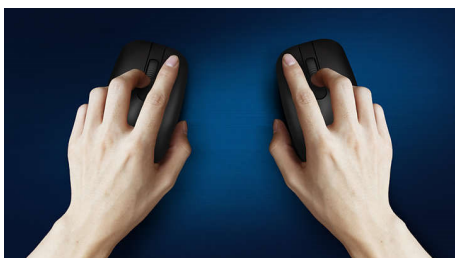

Конструкція миші для обох рук

Універсальна форма добре підходить для правої чи лівої руки