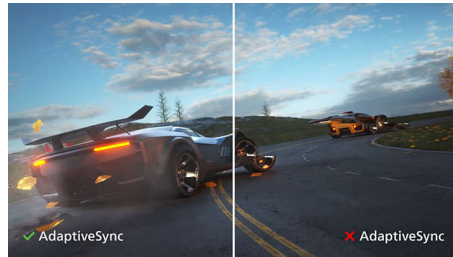

Adaptív szinkronizálás technológia

A szaggatott játékmotornak vagy a szaggatott képnek nem kellene feltétlenül a játék velejárájának lennie. Az Adaptív szinkronizálás technológiája szinte bármilyen képebbesség mellett képhibamentes működést, problémamentes, gyors frissítést és szupergyors válaszidőt biztosít.