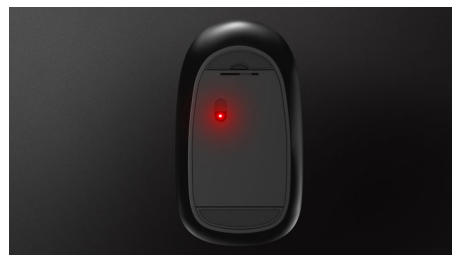

Philips 400 Series
Trådløs mus

4 knapper
2,4 GHz, trådløs
Optisk sensor

SPK7423

Trådløs bærbarhet hvor som helst

Denne komfortable og stilige musen tilpasser seg håndflaten og er lett å ta med seg i vesken. Den er et praktisk reisefølge til den bærbare pc-en med trådløs tilkobling og en optisk sensor som gjør at den fungerer på de fleste overflater.

Frihet uten ledninger

- Ryddig trådløs design for enkel tilkobling
- «Set it and forget it» – lang batterilevetid

Komfortabel og nøyaktig kontroll

- Optisk sporing med høy oppløsning for jevn kontroll
- Ergonomisk musedesign for komfortabel bruk
- Utforming for behagelig bruk med både høyre og venstre hånd

SPK7423/00

Høydepunkter

Enkel å koble til

Den trådløse designen muliggjør enkel tilkobling, uten kabelrot.

Lang batterilevetid

Den lange batterilevetiden betyr at du sjelden må skifte ut batteriene, for lang og pålitelig bruk etter behov.

Jevn optisk sporing

Optisk sporing med høy oppløsning for jevn kontroll

Komfortabelt, ergonomisk design

Ergonomisk musedesign for komfortabel bruk

Musedesign for bruk med begge hender

Utforming for behagelig bruk med både høyre og venstre hånd