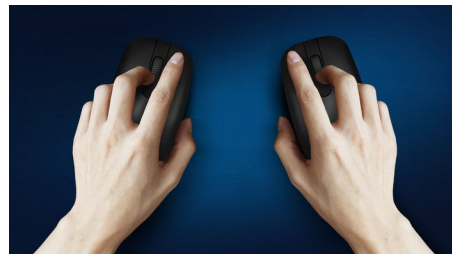

Philips 400 Series
Trådløs mus

4 knapper
2,4 GHz, trådløs
Optisk sensor

SPK7423

Trådløs bærbarhet hvor som helst

Denne komfortable og stilige musen tilpasser seg håndflaten og er lett å ta med seg i vesken. Den er et praktisk reisefølge til den bærbare pc-en med trådløs tilkobling og en optisk sensor som gjør at den fungerer på de fleste overflater.

Frihet uten ledninger

- Ryddig trådløs design for enkel tilkobling
- «Set it and forget it» – lang batterilevetid

Komfortabel og nøyaktig kontroll

- Optisk sporing med høy oppløsning for jevn kontroll
- Ergonomisk musedesign for komfortabel bruk
- Utforming for behagelig bruk med både høyre og venstre hånd

Jevn optisk sporing

Optisk sporing med høy oppløsning for jevn kontroll

Komfortabelt, ergonomisk design

Ergonomisk musedesign for komfortabel bruk

Musedesign for bruk med begge hender

Utforming for behagelig bruk med både høyre og venstre hånd