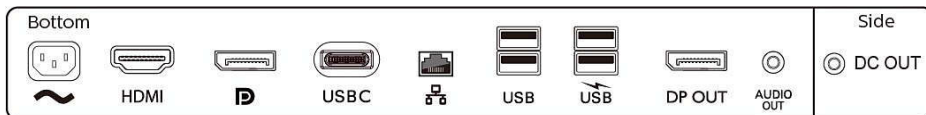

USB

- Поддача питания: USB PD версии 3.0
- Макс. подача питания через USB-C: До 65 Вт (5 В/3 А; 9 В/3 А; 10 В/3 А; 12 В/3 А; 15 В/3 А; 20 В/3,25 А)
- USB-C — USB-A: Видео, данные
- USB-C — USB-C: Видео (режим DP Alt), данные, подача питания

Удобство

- Встроенные AC: 2 Вт, 2 шт.
- Совместимость с системой Plug & Play: DDC CI,

- Mac OS X, sRGB, Windows 10/8.1/8/7
- Удобство пользователя: SmartImage, Вход, PowerSensor, Меню, Вкл./выкл. питание
- Языки экранных меню: Португальский (Бразилия), Чешский, Голландский, Английский, Финский, Французский, Немецкий, Греческий, Венгерский, Итальянский, Японский, Корейский, Польский, Португальский, Русский, Упрощенный китайский, Испанский, Шведский, Традиционный китайский, Турецкий, Украинский
- Другие удобства: Замок Kensington, Крепление VESA (100x100 мм)
- ПО для управления: ПО SmartControl
- Встроенная веб-камера: Выдвижная FHD-камера 2,0 МП с микрофоном и LED-индикатором (для Windows 10 Hello)

Штатив

- Регулировка высоты: 150 миллиметра
- Поворот на шарнире: 90 градусов
- поворотный: - 175/175 градусов
- Наклон: -5/30 градусов

Мощность

- Режим ECO: 20,6 Вт (типич.)
- Источник питания: Встроенный, 100—240 В перем. тока, 50—60 Гц