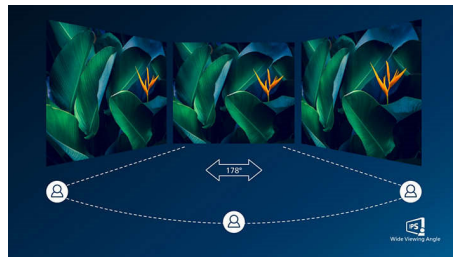

Высокоскоростная передача данных

Высокоскоростная передача данных с USB 3.2

Технология расширенной цветовой палитры

Технология расширенной цветовой палитры обеспечивает более широкий диапазон цветов для великолепного качества изображения. Технология расширяет цветовую гамму и создает более естественный зеленый, яркий красный и насыщенный синий цвет. Пусть ваши медиаданные, изображения и даже рабочие файлы насытятся яркими красками.

Технология IPS

В IPS-дисплеях используется прогрессивная технология, обеспечивающая широкий угол обзора 178/178 градусов для просмотра дисплея практически под любым углом, — даже при повороте на 90 градусов! По сравнению со стандартными TN-панелями IPS-дисплеи обеспечивают значительно более высокую четкость изображения и яркие цвета, что делает их идеальным решением не только для просмотра